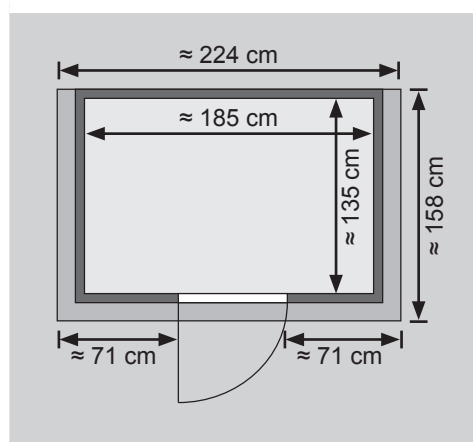

### Nur bei Dachkranzmodell

- 1 Dachkranz
- 1 Halogenstrahler set

Weiteres Zubehör finden Sie unter der Rubrik **Zubehör**.  
Beachten Sie bitte die **Übersicht Zubehör**.

10 cm Wand- und Deckenabstand beim Aufbau einhalten!  
Aufbau mit und ohne Dachkranz möglich.

Außenmaß	B 196 × T 144 × H 200 cm
Außenmaß (inkl Dachkranz)	B 224 × T 158 × H 202 cm
Innenmaß	B 185 × T 135 × H 192 cm
Umbauter Raum	4,7 m <sup>3</sup>
Außenmaß Türflügel	B 65,6 × T 0,8 × H 175 cm
Durchgangsmaß	B 64 × H 173 cm
Lichtausschnitt Tür	B 64 × H 173 cm
Ofenschutzgitter	B 60 × T 51 × H 80 cm
Paketmaße Sauna	B 195 × T 117 × H 59 cm / 281 kg
Paketmaße Dachkranz	B 230 × T 23 × H 15 cm / 15,5 kg

### Maße Dachkranzmodell

### Maße Basismodell