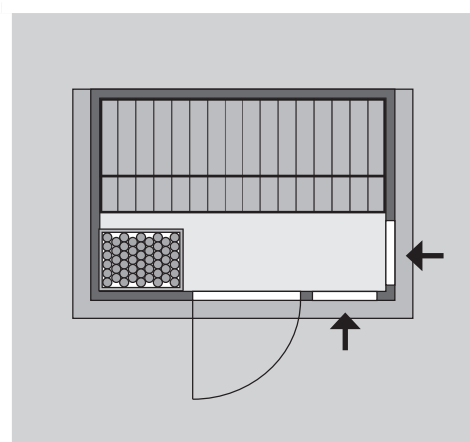

Fenstereinbaupositionen

Ausführung

- Nordische Fichte, naturbelassen

Wand

- Die Bohlen werden aufeinandergesteckt und durch Schrauben mit den aufrechten Eckleisten fixiert.
- 38 mm Massivholz

Dach

- Vormontierte Elemente
- Innen: Mineralwöldämmung mit 42 mm starken Rahmenkonstruktion
- Verkleidung: 12,5 mm Spezial-Softline-Fichte-Profilholz
- Außenseite: Verstärkung mit Platte

Tür

- Bronzierte Ganzglastür mit Massivholz-Türrahmen
- Einscheibensicherheitsglas
- Rechts und links anschlagbar
- Lackierter Türgriff
- Türbeschläge mittels Excenter justierbar für optimale Ausrichtung der Glasscheibe
- Magnetverschlusstechnik

Liegen

- Vormontiert
- 1 Liege oben ca 55 cm breit
- 1 Liege unten ca 25 cm breit
- Liegeflächen aus Espe-Massivholz
- Front mit Spezial-Espe-Massivholz-Profil
- Bis 250 kg belastbar

Ofenschutz

- Nordische Fichte, Massivholz
- Passend für alle Karibu-Öfen

Nur bei Dachkranzmodell Halogenstrahler set

- Zum Einbau im Dachkranz
- Inkl Kabel
- 3 Strahler á 20 Watt
- Strahlerposition im Kranz frei wählbar