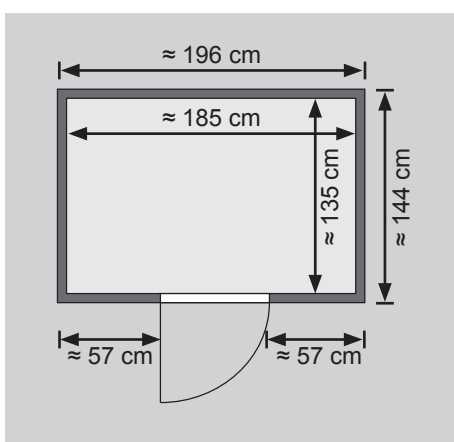

Außenmaß	B 196 × T 144 × H 200 cm
Außenmaß (inkl Dachkranz)	B 224 × T 158 × H 202 cm
Innenmaß	B 185 × T 135 × H 192 cm
Umbauter Raum	4,7 m <sup>3</sup>
Außenmaß Türflügel	B 65,6 × T 0,8 × H 175 cm
Durchgangsmaß	B 64 × H 173 cm
Lichtausschnitt Tür	B 64 × H 173 cm
Ofenschutzgitter	B 60 × T 51 × H 80 cm
Paketmaße Sauna	B 195 × T 117 × H 59 cm / 281 kg
Paketmaße Dachkranz	B 230 × T 23 × H 15 cm / 15,5 kg

### Maße Dachkranzmodell

### Maße Basismodell