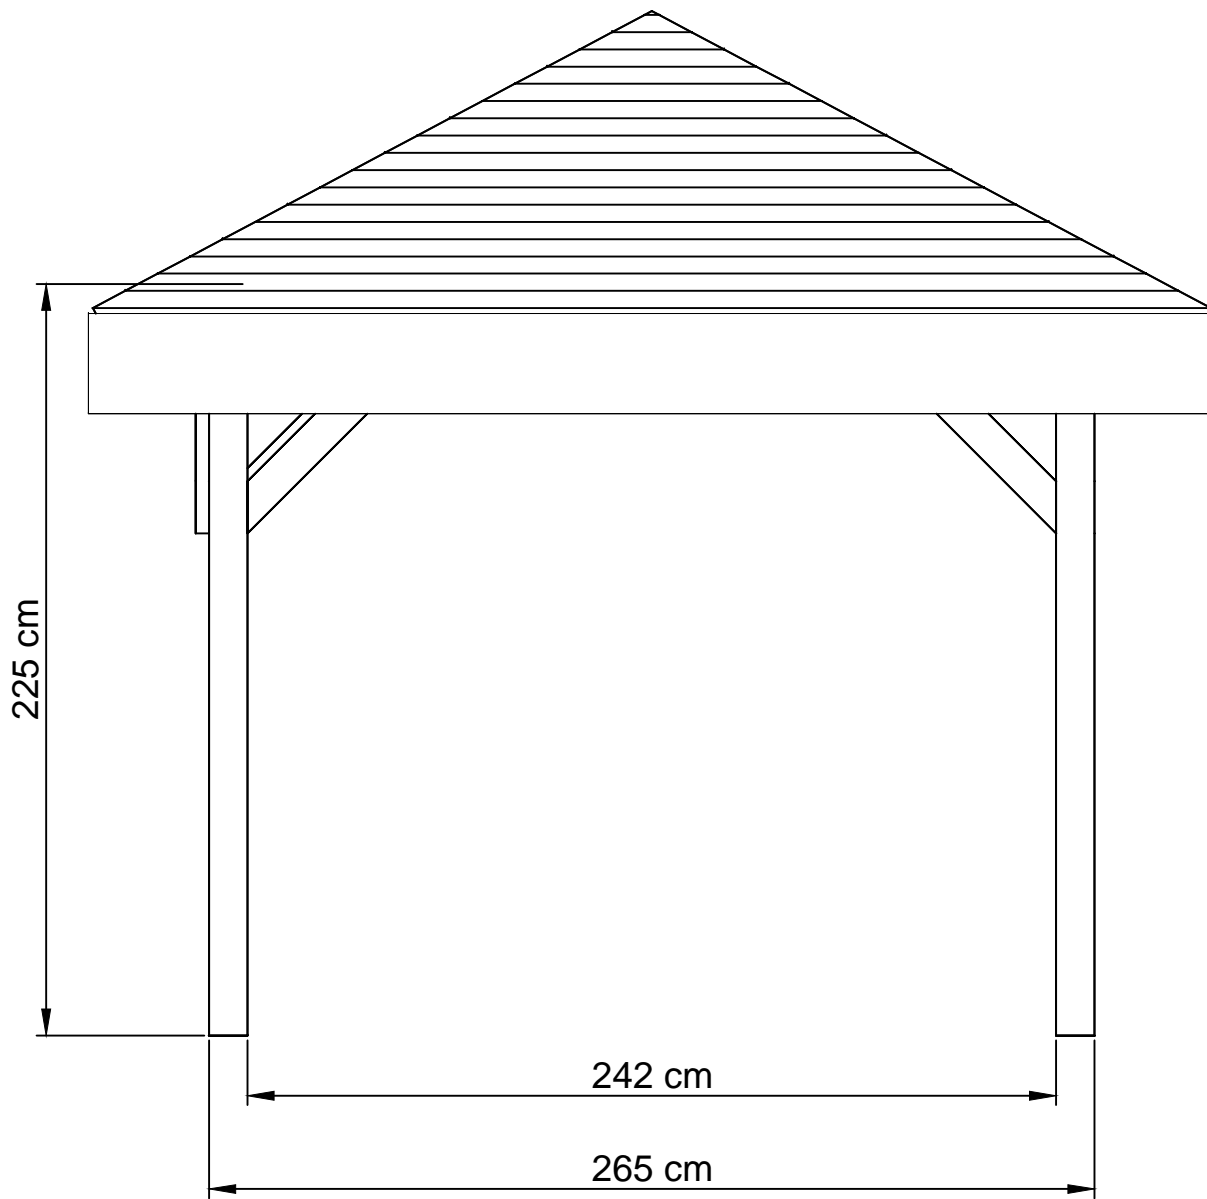

42.3434 Gazebo Tourist

42.3434 Gazebo Tourist

1 OPTIONAL

2

3

4

5 16x Ø5x90

6 8x Ø6x140

7 8x Ø6x140

8

24x Ø4x50

450x