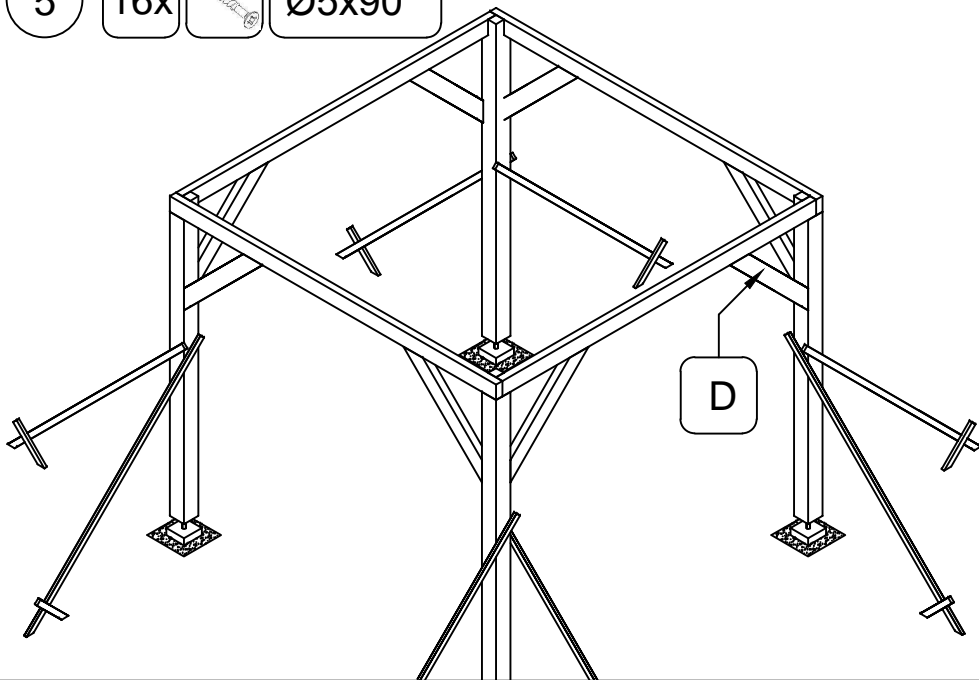

42.3434 Gazebo Tourist

42.3434 Gazebo Tourist

1 OPTIONAL

2

3

4

5 16x Ø5x90

6 8x Ø6x140

7 8x Ø6x140

8

24x Ø4x50

450x