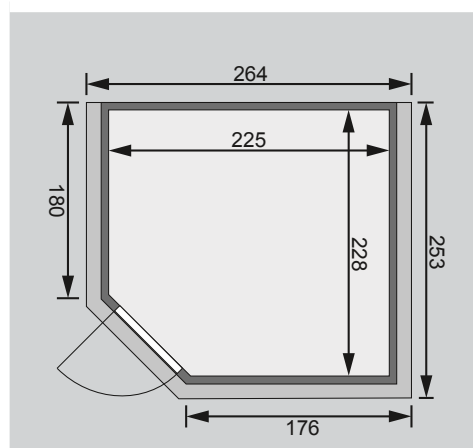

Produktinformation

40 mm Massivholzsauna Premium

Lieferumfang

Wandelemente

Saunadach

Ganzglastür

1 Ofenschutz

3 Liegen

3 Kopfstützen

Regalkombination

Rückenlehnsenset

2 Fenster

Dachkranz

2 LED-Strahlerset's

Schrauben und Beschläge

10 cm Wand- und Deckenabstand einhalten!

Außenmaße	B 236 × T 239 × H 204 cm
Außenmaße inkl Dachkranz	B 264 × T 253 × H 212 cm
Innenmaße	B 225 × T 228 × H 200 cm
Umbauter Raum	10,1 m³
Tür Außenmaße	B 65,6 × T 0,8 × H 175 cm
Tür Durchgangsmaße	B 64 × H 173 cm
Tür Lichtausschnitt	B 64 × H 173 cm
Fenster Außenmaße	B 42 × H 122 cm
Fenster Lichtausschnitt	B 31 × H 111 cm
Ofenschutz	B 60 × T 48 × H 80 cm
Paketmaße	B 204 × T 120 × H 73 cm / 330 kg
Spiegelbar	nein
Türposition in Front variabel	nein

Maße Dachkranzmodell (in cm)