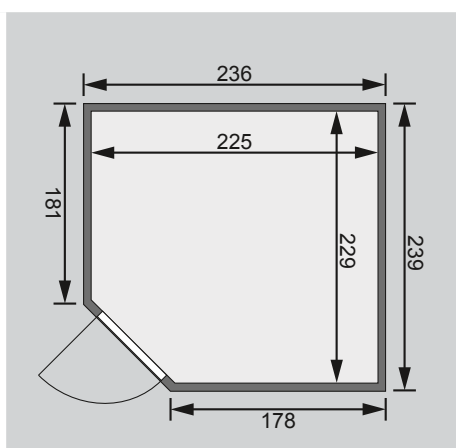

Maße Basismodell (in cm)