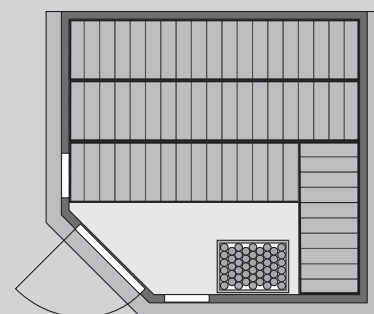

| | |
|--------------------------------------|----------------------------------|
| Außenmaße | B 236 × T 239 × H 204 cm |
| Außenmaße inkl Dachkranz | B 264 × T 253 × H 212 cm |
| Innenmaße | B 225 × T 228 × H 200 cm |
| Umbauter Raum | 10,1 m ³ |
| Tür Außenmaße | B 65,6 × T 0,8 × H 175 cm |
| Tür Durchgangsmaße | B 64 × H 173 cm |
| Tür Lichtausschnitt | B 64 × H 173 cm |
| Fenster Außenmaße | B 42 × H 122 cm |
| Fenster Lichtausschnitt | B 31 × H 111 cm |
| Ofenschutz | B 60 × T 48 × H 80 cm |
| Paketmaße | B 204 × T 120 × H 73 cm / 330 kg |
| Spiegelbar | nein |
| Türposition in Front variabel | nein |

Maße Dachkranzmodell (in cm)

Maße Basismodell (in cm)

Festereinbaupositionen

Kein zusätzliches Fenster einbaubar!

Ausführung

- Nordische Fichte, naturbelassen

Wand

- Vormontierte Elemente
- 40 mm Massivholzbohlen

Saunadach

- Vormontierte Elemente
- 42 mm Rahmenkonstruktion mit Mineralfüllwolle

- Innenseite: 12,5 mm Spezial Softline Profilholz aus Fichte.

- Außenseite: Verstärkung mit Platte

Ganzglastür

- Massivholz-Türrahmen
- Einschleibensicherheitsglas, bronziert
- Rechts und links anschlagbar
- Lackierter Holzgriff
- Beschläge mit Excenter für optimale Ausrichtung der Glasscheibe

• Magnetverschlusstechnik

Liegen

- Vormontiert (max 250 kg)
- 1 Liege 52 cm breit
- 1 Liege 57 cm breit
- 1 Doppelliege 112 cm breit
- Spezial-Front-Profil aus Espe, Massivholz
- Liegeflächen aus Espe, Massivholz
- Kopfstütze Premium
- Vormontiert
- Espe, Massivholz
- Ofenschutz Premium
- Espe, Massivholz
- Dachkranzmodell Premium
- Dachkranz aus Espe Massivholz inkl 2 LED-Strahler
- Inkl Kabel und 6 Strahler á 7,5 Watt
- Montagebohrungen für die LED-Strahler bereits vorhanden