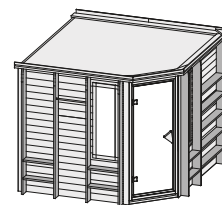

3 Kopfstützen

Regalkombination

Rückenlehnsenset

2 Fenster

Dachkranz

2 LED-Strahlerset's

Schrauben und Beschläge

10 cm Wand- und Deckenabstand einhalten!

| | |
|--------------------------------------|----------------------------------|
| Außenmaße | B 236 × T 239 × H 204 cm |
| Außenmaße inkl Dachkranz | B 264 × T 253 × H 212 cm |
| Innenmaße | B 225 × T 228 × H 200 cm |
| Umbauter Raum | 10,1 m ³ |
| Tür Außenmaße | B 65,6 × T 0,8 × H 175 cm |
| Tür Durchgangsmaße | B 64 × H 173 cm |
| Tür Lichtausschnitt | B 64 × H 173 cm |
| Fenster Außenmaße | B 42 × H 122 cm |
| Fenster Lichtausschnitt | B 31 × H 111 cm |
| Ofenschutz | B 60 × T 48 × H 80 cm |
| Paketmaße | B 204 × T 120 × H 73 cm / 330 kg |
| Spiegelbar | nein |
| Türposition in Front variabel | nein |

Maße Dachkranzmodell (in cm)

Maße Basismodell (in cm)

Festereinbaupositionen

Kein zusätzliches Fenster einbaubar!

Ausführung

- Nordische Fichte, naturbelassen

Wand

- Vormontierte Elemente
- 40 mm Massivholzbohlen

Saunadach

- Vormontierte Elemente
- 42 mm Rahmenkonstruktion mit Mineralfüllwolle

- Innenseite: 12,5 mm Spezial Softline Profilholz aus Fichte.

- Außenseite: Verstärkung mit Platte

Ganzglastür

- Massivholz-Türrahmen
- Einschleibensicherheitsglas, bronziert
- Rechts und links anschlagbar
- Lackierter Holzgriff
- Beschläge mit Excenter für optimale Ausrichtung der Glasscheibe