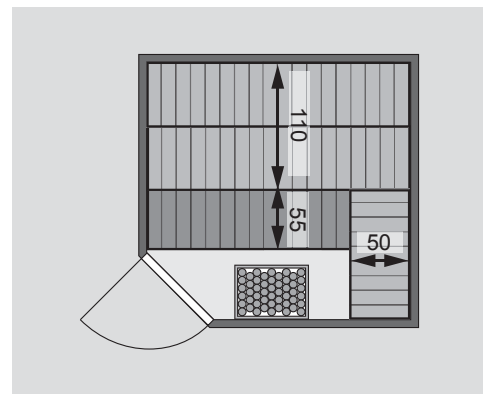

- Lieferumfang
- Wandelemente
- Saunadach
- Ganzglastür
- Ofenschutz
- 4 Liegen
- 1 Kopfstütze
- Schrauben und Beschläge

<b>Außenmaße inkl Dachkranz</b>	-
<b>Außenmaße</b>	B 231 × T 231 × H 198 cm
<b>Innenmaße</b>	B 216 × T 216 × H 192 cm
<b>Umbauter Raum</b>	8,9 m <sup>3</sup>
<b>Grundfläche</b>	4,5 m <sup>2</sup>
<b>Tür Außenmaße</b>	B 65,6 × T 0,8 × H 175 cm
<b>Tür Durchgangsmaße</b>	B 64 × H 173 cm
<b>Tür Lichtausschnitt</b>	B 64 × H 173 cm
<b>Tür Öffnungsrichtung links</b>	•
<b>Tür Öffnungsrichtung rechts</b>	•
<b>Tür Ausführung</b>	bronziert
<b>Fenster Außenmaße</b>	-
<b>Fenster Lichtausschnitt</b>	-
<b>Fenster Ausführung</b>	-
<b>Liege 1</b>	B 110 cm
<b>Liege 2</b>	B 55 cm
<b>Liege 3</b>	B 50 cm
<b>Liege 4</b>	-
<b>Liegen max. Gewicht</b>	250 kg
<b>Ofenschutz</b>	B 60 × T 51 × H 80 cm
<b>Türposition in Front variabel</b>	nein
<b>Spiegelbar</b>	nein
<b>Paketmaße</b>	L 230 × B 122 × H 86 cm / 423 kg

Dachkranzmodell (in cm)

Basismodell (in cm)

Festereinbaupositionen

- Wand**
- Vormontierte Elemente
  - Fronten: 42 mm Rahmenkonstruktion mit Mineralfüllwolle. Verkleidung aus 12,5 mm Spezial Softline Profilholz aus Fichte.
  - Rückwände: 42 mm Rahmenkonstruktion mit Mineralfüllwolle. Innenseite mit 12,5 mm Spezial Softline Profilholz aus Fichte verkleidet. Außenseite mit einer Platte verstärkt.
  - 10 cm Wand- und Deckenabstand einhalten!

- Saunadach**
- Vormontierte Elemente
  - 42 mm Rahmenkonstruktion mit Mineralfüllwolle
  - Innenseite: 12,5 mm Spezial Softline Profilholz aus Fichte
  - Außenseite: Verstärkung mit Platte
- Liegen**
- Vormontiert, Fichte Massivholz