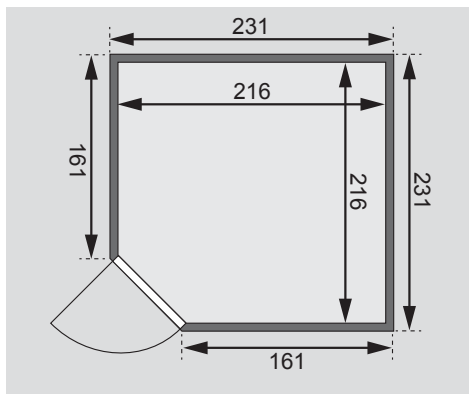

- Lieferumfang
- Wandelemente
- Saunadach
- Ganzglastür
- Ofenschutz
- 4 Liegen
- 1 Kopfstütze
- Schrauben und Beschläge

<b>Außenmaße inkl Dachkranz</b>	-
<b>Außenmaße</b>	B 231 × T 231 × H 198 cm
<b>Innenmaße</b>	B 216 × T 216 × H 192 cm
<b>Umbauter Raum</b>	8,9 m <sup>3</sup>
<b>Grundfläche</b>	4,5 m <sup>2</sup>
<b>Tür Außenmaße</b>	B 65,6 × T 0,8 × H 175 cm
<b>Tür Durchgangsmaße</b>	B 64 × H 173 cm
<b>Tür Lichtausschnitt</b>	B 64 × H 173 cm
<b>Tür Öffnungsrichtung links</b>	•
<b>Tür Öffnungsrichtung rechts</b>	•
<b>Tür Ausführung</b>	bronziert
<b>Fenster Außenmaße</b>	-
<b>Fenster Lichtausschnitt</b>	-
<b>Fenster Ausführung</b>	-
<b>Liege 1</b>	B 110 cm
<b>Liege 2</b>	B 55 cm
<b>Liege 3</b>	B 50 cm
<b>Liege 4</b>	-
<b>Liegen max. Gewicht</b>	250 kg
<b>Ofenschutz</b>	B 60 × T 51 × H 80 cm
<b>Türposition in Front variabel</b>	nein
<b>Spiegelbar</b>	nein
<b>Paketmaße</b>	L 230 × B 122 × H 86 cm / 423 kg

Dachkranzmodell (in cm)

Basismodell (in cm)

Festereinbaupositionen

- Wand**
- Vormontierte Elemente
  - Fronten: 42 mm Rahmenkonstruktion mit Mineralfüllwolle. Verkleidung aus 12,5 mm Spezial Softline Profilholz aus Fichte.
  - Rückwände: 42 mm Rahmenkonstruktion mit Mineralfüllwolle. Innenseite mit 12,5 mm Spezial Softline Profilholz aus Fichte verkleidet. Außenseite mit einer Platte verstärkt.
  - 10 cm Wand- und Deckenabstand einhalten!

- Saunadach**
- Vormontierte Elemente
  - 42 mm Rahmenkonstruktion mit Mineralfüllwolle
  - Innenseite: 12,5 mm Spezial Softline Profilholz aus Fichte
  - Außenseite: Verstärkung mit Platte
- Liegen**
- Vormontiert, Fichte Massivholz