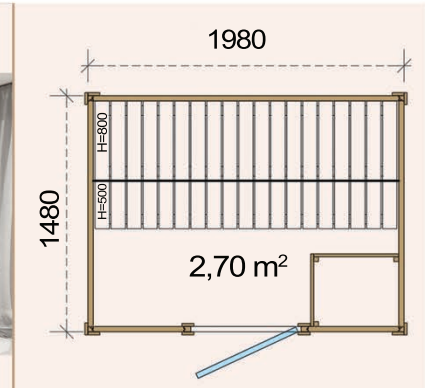

LEVANDER

A

A 4k198x148L0

34mm

1980x1480

2110

2160

0

0°/2,66m²

Insulated

—

690 x 1900

—

2200 x 1200 x 650

344 kg.