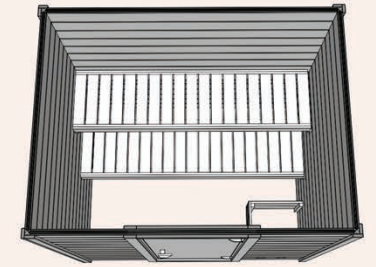

LEVANDER

A

A 4k198x148L0

34mm

1980x1480

2110

2160

0

0°/2,66m²

Insulated

—

690 x 1900

—

2200 x 1200 x 650

344 kg.