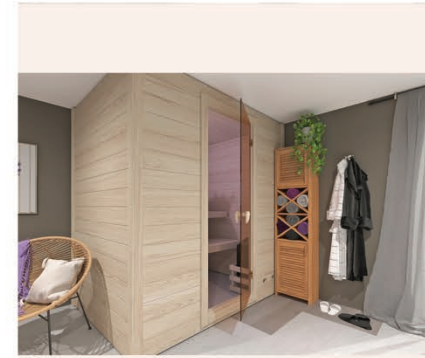

LEVANDER

A

A 4k198x148L0

34mm

1980x1480

2110

2160

0

0°/2,66m²

Insulated

—

690 x 1900

—

2200 x 1200 x 650

344 kg.