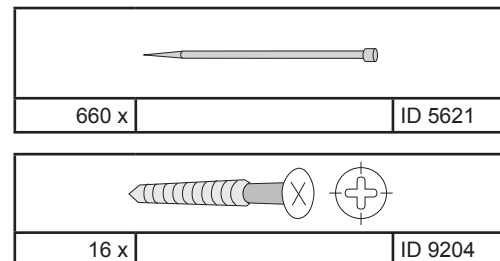

-  Draufsicht
-  Top view
-  vue de dessus
-  bovenaanzicht

-  vista desde arriba
-  vista desde arriba
-  vista dall'alto
-  pùdorys

Ø3 mm  4,5x80
 16x 