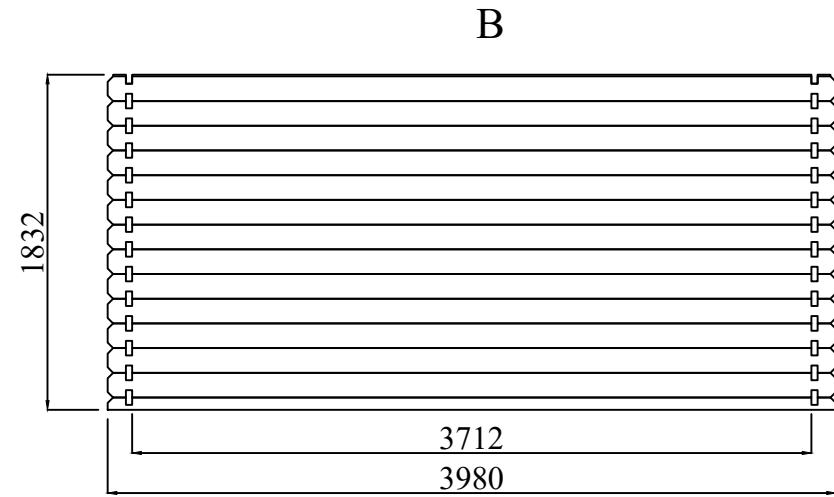

CAPUCINE

CAPUCINE(GA 3060) 3,98 x 2,48 m, 34 mm