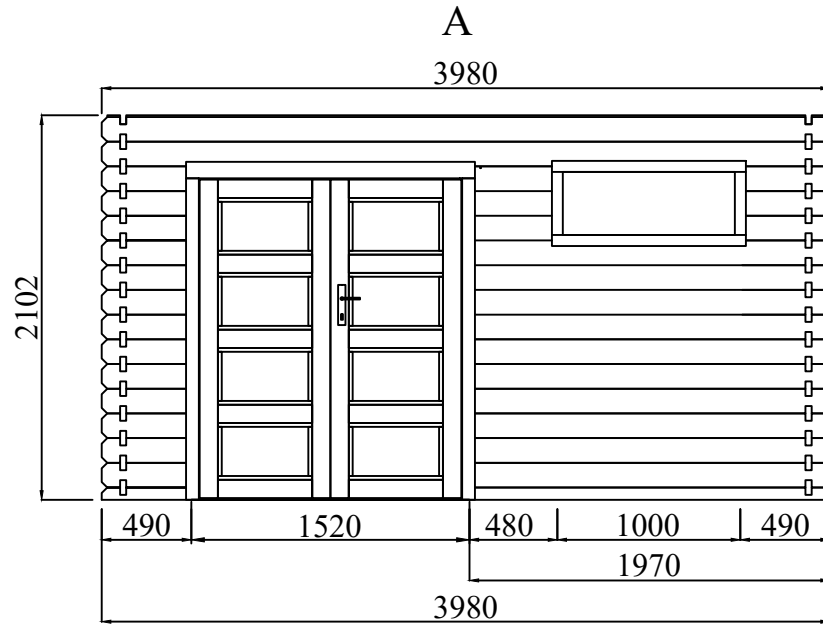

CAPUCINE

CAPUCINE(GA 3060) 3,98 x 2,48 m, 34 mm