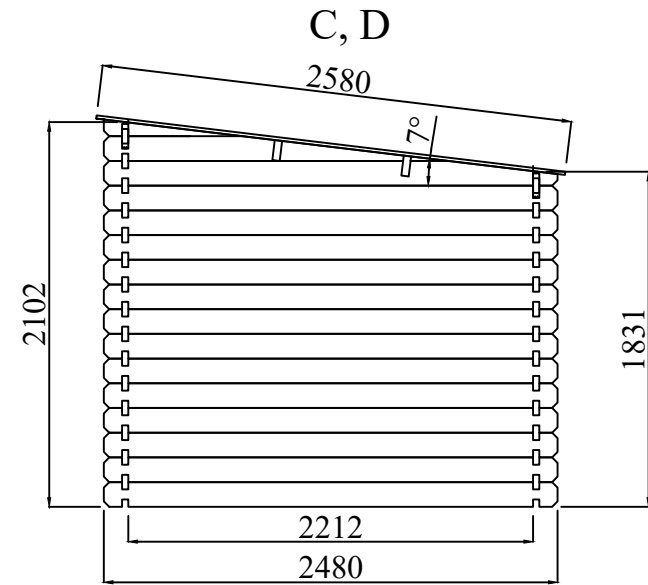

CAPUCINE

CAPUCINE(GA 3060) 3,98 x 2,48 m, 34 mm