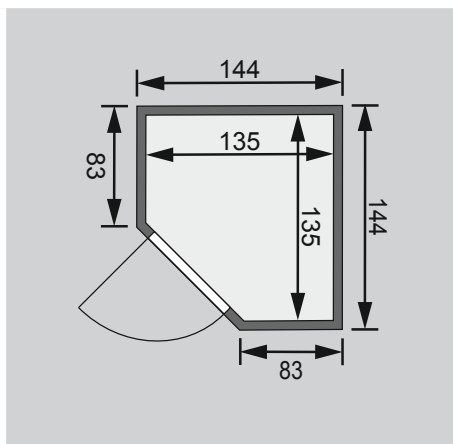

Außenmaße mit Eckleisten	B 144 × T 144 × H 200 cm
Außenmaße (inkl Dachkranz)	B 172 × T 158 × H 202 cm
Innenmaße	B 135 × T 135 × H 192 cm
Umbauter Raum	3,0 m <sup>3</sup>
Außenmaße Türflügel	B 65,6 × T 0,8 × H 175 cm
Durchgangsmaße	B 64 × H 173 cm
Lichtausschnitt Tür	B 64 × H 173 cm
Ofenschutzgitter	B 60 × T 51 × H 80 cm
Paketmaße Sauna	B 215 × T 117 × H 52 cm / 220 kg
Paketmaße Dachkranz	B 245 × T 24 × H 24 cm / 17,2 kg

#### Maße Dachkranzmodell (in cm)

#### Maße Basismodell (in cm)