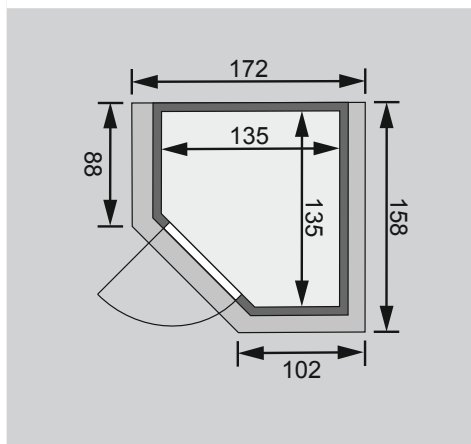

Außenmaße mit Eckleisten	B 144 × T 144 × H 200 cm
Außenmaße (inkl Dachkranz)	B 172 × T 158 × H 202 cm
Innenmaße	B 135 × T 135 × H 192 cm
Umbauter Raum	3,0 m <sup>3</sup>
Außenmaße Türflügel	B 65,6 × T 0,8 × H 175 cm
Durchgangsmaße	B 64 × H 173 cm
Lichtausschnitt Tür	B 64 × H 173 cm
Ofenschutzgitter	B 60 × T 51 × H 80 cm
Paketmaße Sauna	B 215 × T 117 × H 52 cm / 220 kg
Paketmaße Dachkranz	B 245 × T 24 × H 24 cm / 17,2 kg

#### Maße Dachkranzmodell (in cm)

#### Maße Basismodell (in cm)