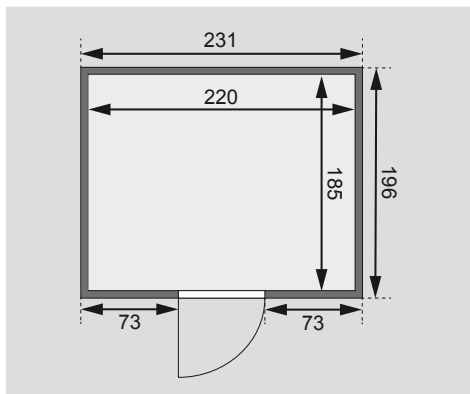

Produktinformation

38 mm Massivholzsauna

Lieferumfang
Wandbohlen
Saunadach
Ofenschutz
2 Liegen
Schrauben und Beschläge

Nur bei Dachkranzmodell
1 Dachkranz
1 LED-Strahler set

Außenmaße inkl Dachkranz	B 259 × T 210 × H 202 cm
Außenmaße	B 231 × T 196 × H 198 cm
Innenmaße	B 220 × T 185 × H 192 cm
Umbauter Raum	7,8 m ³
Grundfläche	4,0 m ²
Tür Außenmaße	*
Tür Durchgangsmaße	*
Tür Lichtausschnitt	*
Tür Öffnungsrichtung links	*
Tür Öffnungsrichtung rechts	*
Tür Ausführung	*
Fenster Außenmaße	-
Fenster Lichtausschnitt	-
Fenster Ausführung	-
Liege 1	B 57 cm
Liege 2	B 57 cm
Liege 3	-
Liege 4	-
Liegen max. Gewicht	250 kg
Ofenschutz	B 60 × T 51 × H 80 cm
Türposition in Front variabel	nein
Spiegelbar	nein
Paketmaße	L 236,5 × B 115 × H 62 cm / 417 kg

Dachkranzmodell (in cm)

Basismodell (in cm)

Festereinbaupositionen

Wand

- 38 mm Massivholzbohlen
- Steck-Schraub-System
- 10 cm Wand- und Deckenabstand einhalten!

Saunadach

- Vormontierte Elemente
- 42 mm Rahmenkonstruktion mit Mineraldämmwolle
- Innenseite: 12,5 mm Spezial Softline Profilholz aus Fichte
- Außenseite: Verstärkung mit Platte