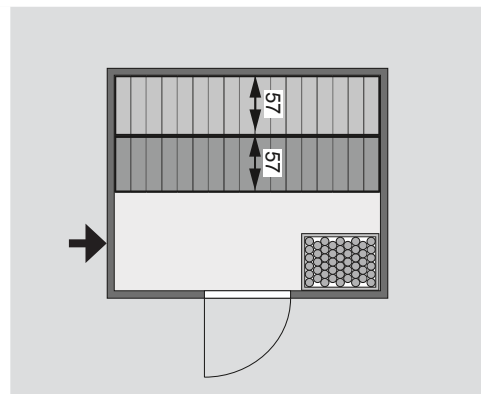

Produktinformation

38 mm Massivholzsauna

Lieferumfang
Wandbohlen
Saunadach
Ofenschutz
2 Liegen
Schrauben und Beschläge

Nur bei Dachkranzmodell
1 Dachkranz
1 LED-Strahler set

Außenmaße inkl Dachkranz	B 259 × T 210 × H 202 cm
Außenmaße	B 231 × T 196 × H 198 cm
Innenmaße	B 220 × T 185 × H 192 cm
Umbauter Raum	7,8 m ³
Grundfläche	4,0 m ²
Tür Außenmaße	*
Tür Durchgangsmaße	*
Tür Lichtausschnitt	*
Tür Öffnungsrichtung links	*
Tür Öffnungsrichtung rechts	*
Tür Ausführung	*
Fenster Außenmaße	-
Fenster Lichtausschnitt	-
Fenster Ausführung	-
Liege 1	B 57 cm
Liege 2	B 57 cm
Liege 3	-
Liege 4	-
Liegen max. Gewicht	250 kg
Ofenschutz	B 60 × T 51 × H 80 cm
Türposition in Front variabel	nein
Spiegelbar	nein
Paketmaße	L 236,5 × B 115 × H 62 cm / 417 kg

Dachkranzmodell (in cm)

Basismodell (in cm)

Festereinbaupositionen

Wand

- 38 mm Massivholzbohlen
- Steck-Schraub-System
- 10 cm Wand- und Deckenabstand einhalten!

Saunadach

- Vormontierte Elemente
- 42 mm Rahmenkonstruktion mit Mineraldämmwolle
- Innenseite: 12,5 mm Spezial Softline Profilholz aus Fichte
- Außenseite: Verstärkung mit Platte