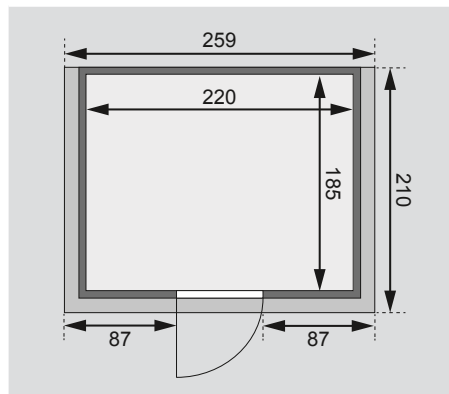

Produktinformation

38 mm Massivholzsauna

Lieferumfang
Wandbohlen
Saunadach
Ofenschutz
2 Liegen
Schrauben und Beschläge

Nur bei Dachkranzmodell
1 Dachkranz
1 LED-Strahler set

Außenmaße inkl Dachkranz	B 259 × T 210 × H 202 cm
Außenmaße	B 231 × T 196 × H 198 cm
Innenmaße	B 220 × T 185 × H 192 cm
Umbauter Raum	7,8 m ³
Grundfläche	4,0 m ²
Tür Außenmaße	*
Tür Durchgangsmaße	*
Tür Lichtausschnitt	*
Tür Öffnungsrichtung links	*
Tür Öffnungsrichtung rechts	*
Tür Ausführung	*
Fenster Außenmaße	-
Fenster Lichtausschnitt	-
Fenster Ausführung	-
Liege 1	B 57 cm
Liege 2	B 57 cm
Liege 3	-
Liege 4	-
Liegen max. Gewicht	250 kg
Ofenschutz	B 60 × T 51 × H 80 cm
Türposition in Front variabel	nein
Spiegelbar	nein
Paketmaße	L 236,5 × B 115 × H 62 cm / 417 kg

Dachkranzmodell (in cm)

Basismodell (in cm)

Festereinbaupositionen

Wand

- 38 mm Massivholzbohlen
- Steck-Schraub-System
- 10 cm Wand- und Deckenabstand einhalten!

Saunadach

- Vormontierte Elemente
- 42 mm Rahmenkonstruktion mit Mineraldämmwolle
- Innenseite: 12,5 mm Spezial Softline Profilholz aus Fichte
- Außenseite: Verstärkung mit Platte