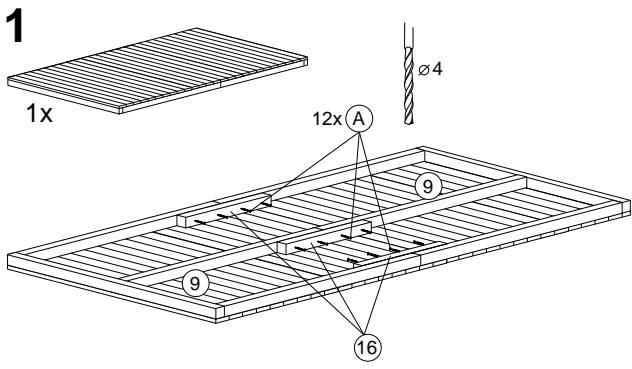

150 x 240 x 160 cm

Art. 67003

Art. 69998
EAN 5900236699984

11**12****13****14****15****16****17****4**

Delta Gartenholz Polska Sp. z o.o.
 Zdroje 93
 PL - 89-505 Mate Gacno
 Poland
 Tel.: +48 52 - 33618-00
 Fax: +48 52 - 33618-13