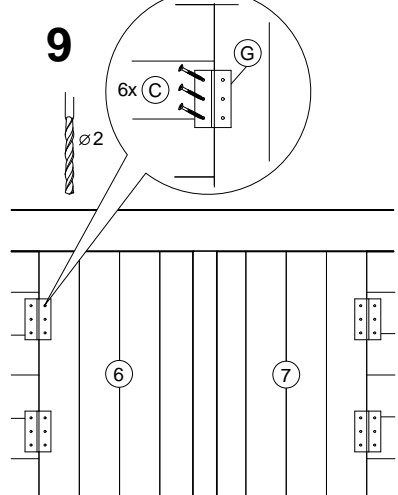

150 x 240 x 160 cm

Art. 67003

Art. 69998
EAN 5900236699984

11**12****13****14****15****16****17****4**

Delta Gartenholz Polska Sp. z o.o.
 Zdroje 93
 PL - 89-505 Mate Gacno
 Poland
 Tel.: +48 52 - 33618-00
 Fax: +48 52 - 33618-13