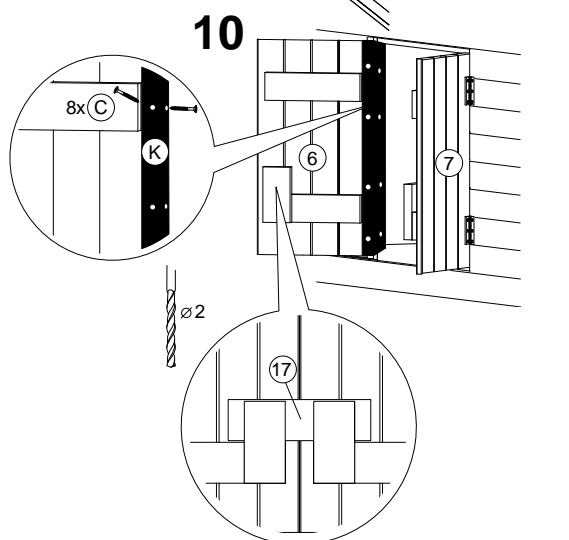

150 x 240 x 160 cm

Art. 67003

Art. 69998
EAN 5900236699984

11**12****13****14****15****16****17****4**

Delta Gartenholz Polska Sp. z o.o.
 Zdroje 93
 PL - 89-505 Mate Gacno
 Poland
 Tel.: +48 52 - 33618-00
 Fax: +48 52 - 33618-13