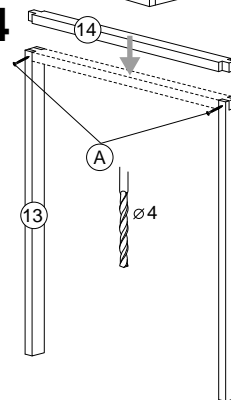

150 x 240 x 160 cm

Art. 67003

Art. 69998
EAN 5900236699984

11**12****13****14****15****16****17****4**

Delta Gartenholz Polska Sp. z o.o.
 Zdroje 93
 PL - 89-505 Mate Gacno
 Poland
 Tel.: +48 52 - 33618-00
 Fax: +48 52 - 33618-13