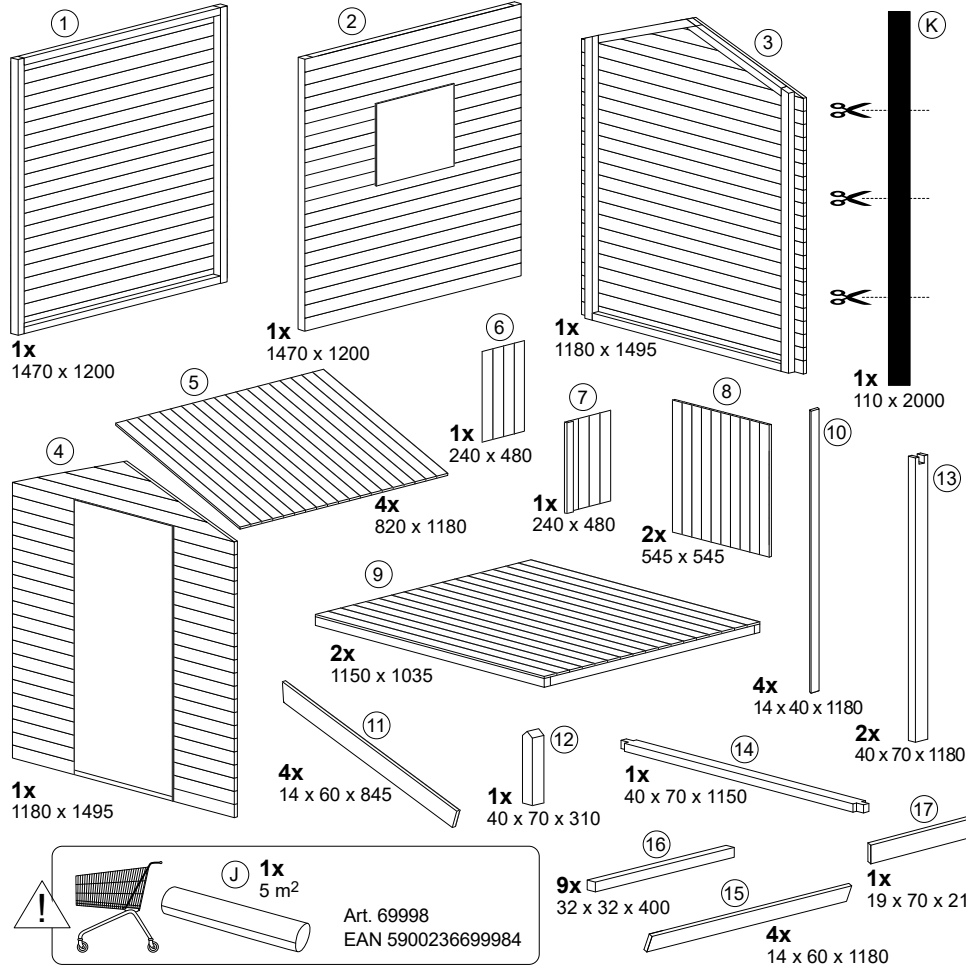

150 x 240 x 160 cm

Art. 67003

Art. 69998
EAN 5900236699984

11**12****13****14****15****16****17****4**

Delta Gartenholz Polska Sp. z o.o.
 Zdroje 93
 PL - 89-505 Mate Gacno
 Poland
 Tel.: +48 52 - 33618-00
 Fax: +48 52 - 33618-13