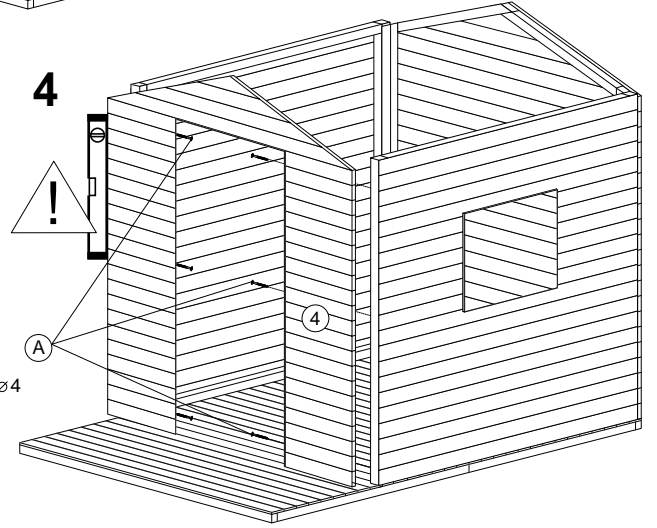

150 x 240 x 160 cm

Art. 67003

Art. 69998
EAN 5900236699984

11**12****13****14****15****16****17****4**

Delta Gartenholz Polska Sp. z o.o.
 Zdroje 93
 PL - 89-505 Mate Gacno
 Poland
 Tel.: +48 52 - 33618-00
 Fax: +48 52 - 33618-13