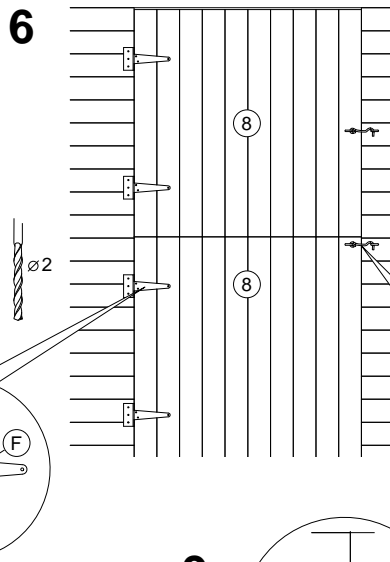

150 x 240 x 160 cm

Art. 67003

Art. 69998
EAN 5900236699984

11**12****13****14****15****16****17****4**

Delta Gartenholz Polska Sp. z o.o.
 Zdroje 93
 PL - 89-505 Mate Gacno
 Poland
 Tel.: +48 52 - 33618-00
 Fax: +48 52 - 33618-13