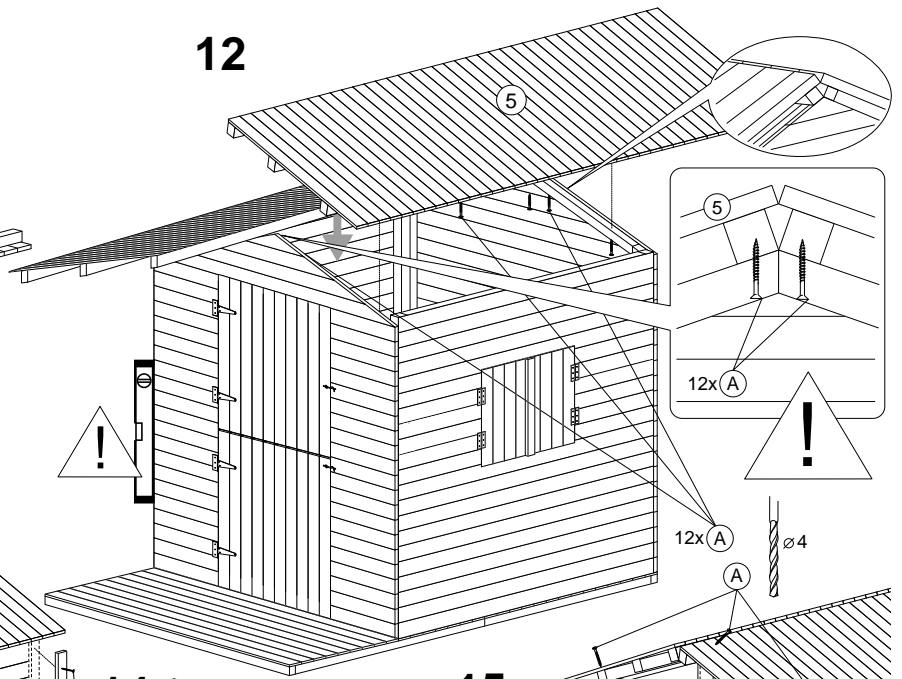

150 x 240 x 160 cm

Art. 67003

Art. 69998
EAN 5900236699984

11**12****13****14****15****16****17****4**

Delta Gartenholz Polska Sp. z o.o.
 Zdroje 93
 PL - 89-505 Mate Gacno
 Poland
 Tel.: +48 52 - 33618-00
 Fax: +48 52 - 33618-13