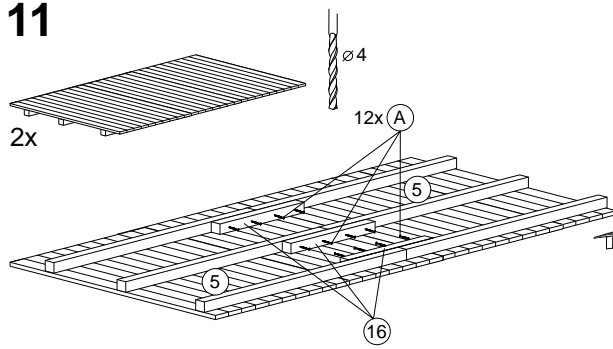

150 x 240 x 160 cm

Art. 67003

Art. 69998
EAN 5900236699984

11**12****13****14****15****16****17****4**

Delta Gartenholz Polska Sp. z o.o.
 Zdroje 93
 PL - 89-505 Mate Gacno
 Poland
 Tel.: +48 52 - 33618-00
 Fax: +48 52 - 33618-13