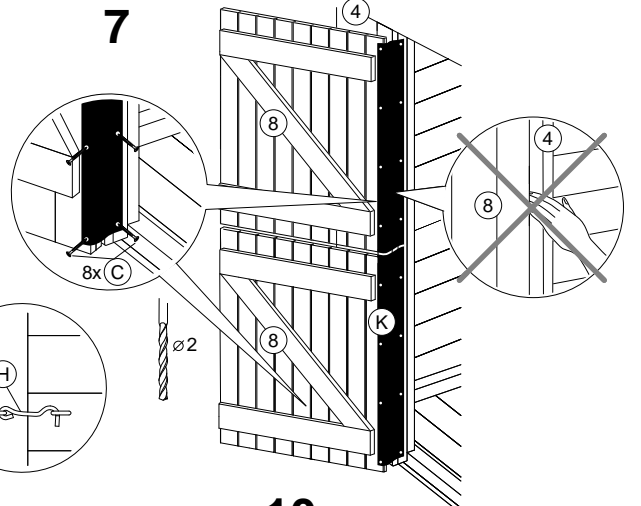

150 x 240 x 160 cm

Art. 67003

Art. 69998
EAN 5900236699984

11**12****13****14****15****16****17****4**

Delta Gartenholz Polska Sp. z o.o.
 Zdroje 93
 PL - 89-505 Mate Gacno
 Poland
 Tel.: +48 52 - 33618-00
 Fax: +48 52 - 33618-13