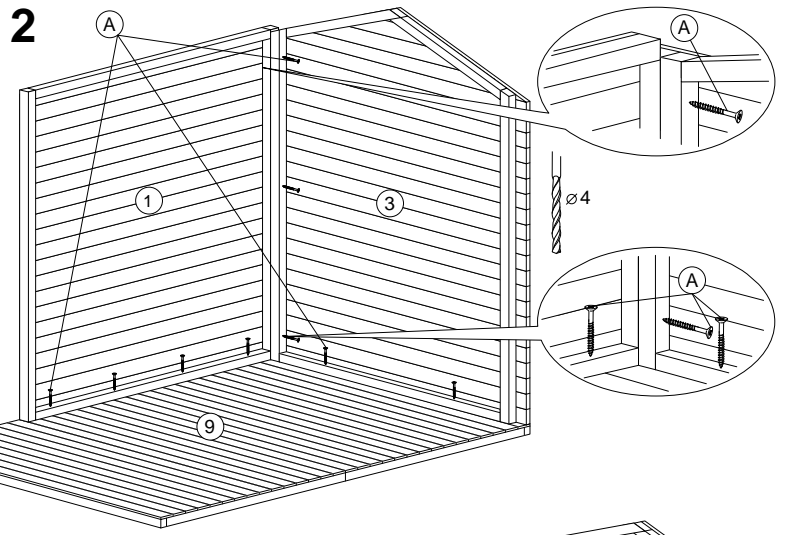

150 x 240 x 160 cm

Art. 67003

Art. 69998
EAN 5900236699984

11**12****13****14****15****16****17****4**

Delta Gartenholz Polska Sp. z o.o.
 Zdroje 93
 PL - 89-505 Mate Gacno
 Poland
 Tel.: +48 52 - 33618-00
 Fax: +48 52 - 33618-13