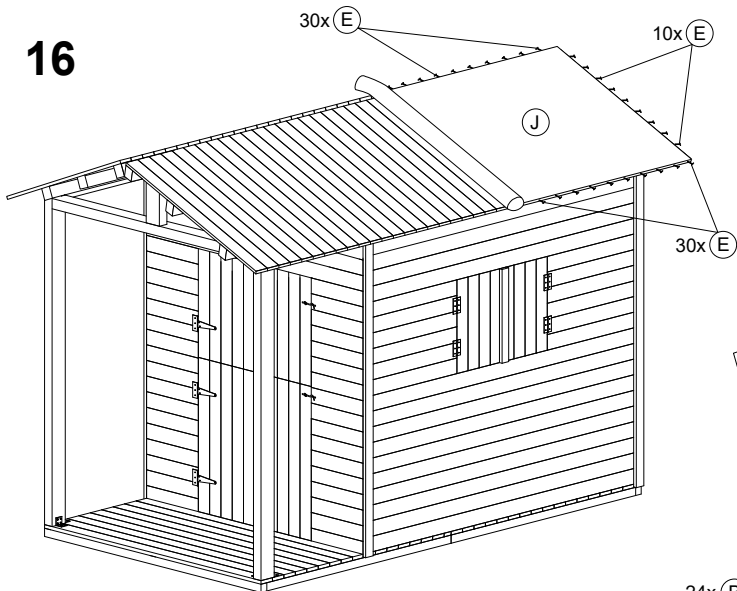

150 x 240 x 160 cm

Art. 67003

Art. 69998
EAN 5900236699984

11**12****13****14****15****16****17****4**

Delta Gartenholz Polska Sp. z o.o.
 Zdroje 93
 PL - 89-505 Mate Gacno
 Poland
 Tel.: +48 52 - 33618-00
 Fax: +48 52 - 33618-13