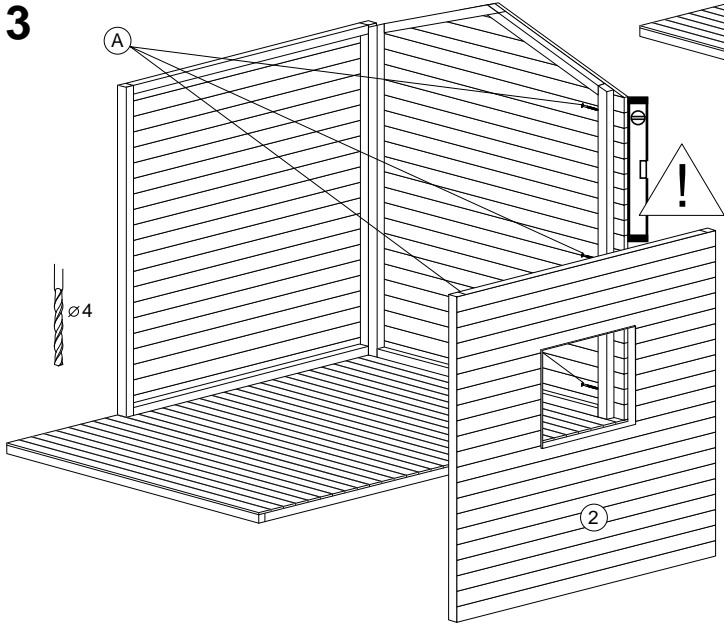

150 x 240 x 160 cm

Art. 67003

Art. 69998
EAN 5900236699984

11**12****13****14****15****16****17****4**

Delta Gartenholz Polska Sp. z o.o.
 Zdroje 93
 PL - 89-505 Mate Gacno
 Poland
 Tel.: +48 52 - 33618-00
 Fax: +48 52 - 33618-13