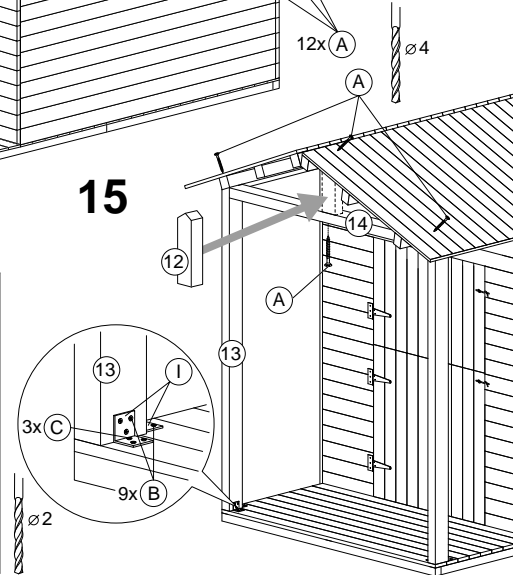

150 x 240 x 160 cm

Art. 67003

Art. 69998
EAN 5900236699984

11**12****13****14****15****16****17****4**

Delta Gartenholz Polska Sp. z o.o.
 Zdroje 93
 PL - 89-505 Mate Gacno
 Poland
 Tel.: +48 52 - 33618-00
 Fax: +48 52 - 33618-13