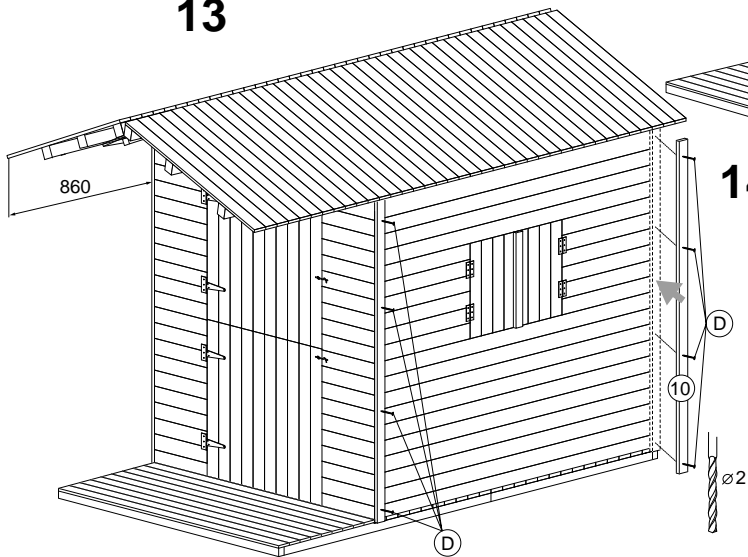

150 x 240 x 160 cm

Art. 67003

Art. 69998
EAN 5900236699984

11**12****13****14****15****16****17****4**

Delta Gartenholz Polska Sp. z o.o.
 Zdroje 93
 PL - 89-505 Mate Gacno
 Poland
 Tel.: +48 52 - 33618-00
 Fax: +48 52 - 33618-13