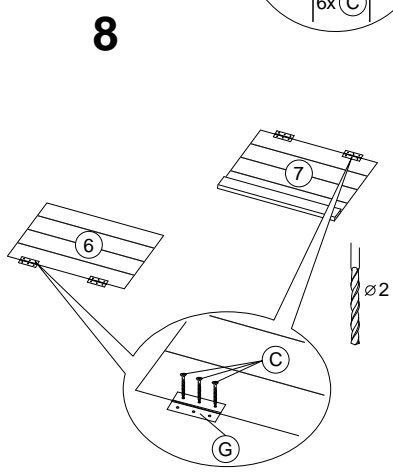

150 x 240 x 160 cm

Art. 67003

Art. 69998
EAN 5900236699984

11**12****13****14****15****16****17****4**

Delta Gartenholz Polska Sp. z o.o.
 Zdroje 93
 PL - 89-505 Mate Gacno
 Poland
 Tel.: +48 52 - 33618-00
 Fax: +48 52 - 33618-13