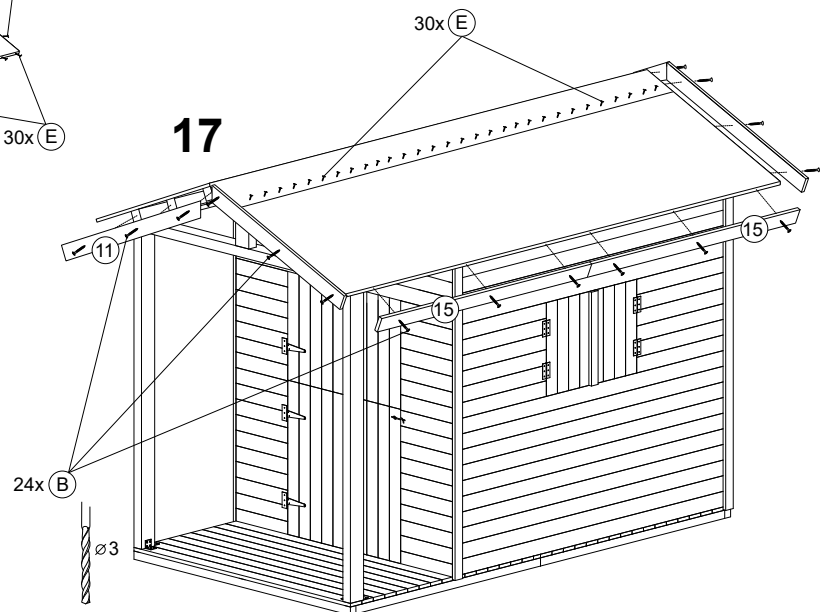

150 x 240 x 160 cm

Art. 67003

Art. 69998
EAN 5900236699984

11**12****13****14****15****16****17****4**

Delta Gartenholz Polska Sp. z o.o.
 Zdroje 93
 PL - 89-505 Mate Gacno
 Poland
 Tel.: +48 52 - 33618-00
 Fax: +48 52 - 33618-13