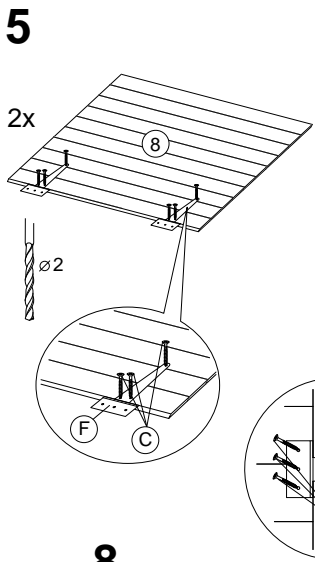

150 x 240 x 160 cm

Art. 67003

Art. 69998
EAN 5900236699984

11**12****13****14****15****16****17****4**

Delta Gartenholz Polska Sp. z o.o.
 Zdroje 93
 PL - 89-505 Mate Gacno
 Poland
 Tel.: +48 52 - 33618-00
 Fax: +48 52 - 33618-13