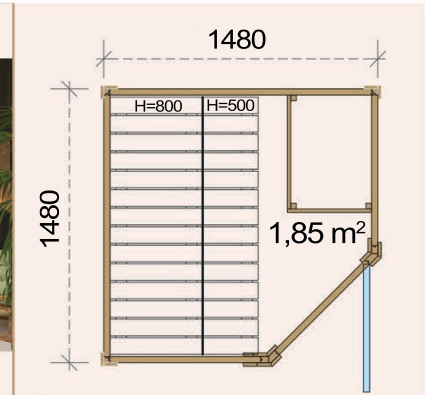

EUCALYPTUS

A

A 5k148x148L0

34mm

1480x1480

2110

2160

0

0°/1,81m²

Insulated

—

690 x 1900

—

2200 x 1200 x 650

275 kg.