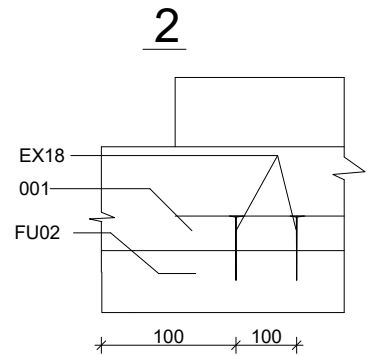

Sauna Niklas 40 mm / 220 x 220 cm - A; B