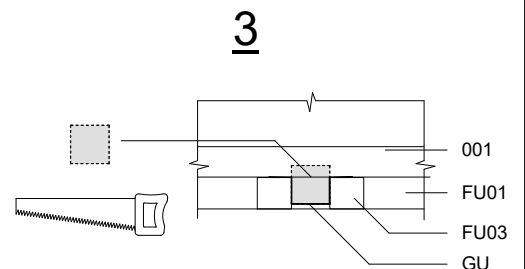

Sauna Niklas 40 mm / 220 x 220 cm - A; B