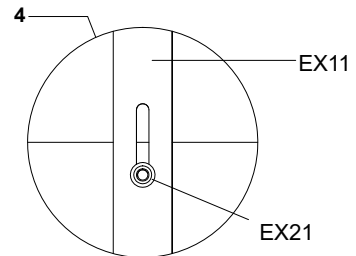

# Montageanleitung WOODTEX - Saunahaus Niklas

Bohlenaußenmaß (B x T): 220 x 220 cm

Wandaußenmaß: 200 x 200 cm

Bohlenstärke: 40 mm

Artikelnr. L5050313

Note: All dimensions are approximate ! / Achtung : Alle angegebenen Maße sind ca. - Maße !

# Sauna Niklas 40 mm / 220 x 220 cm - A; B