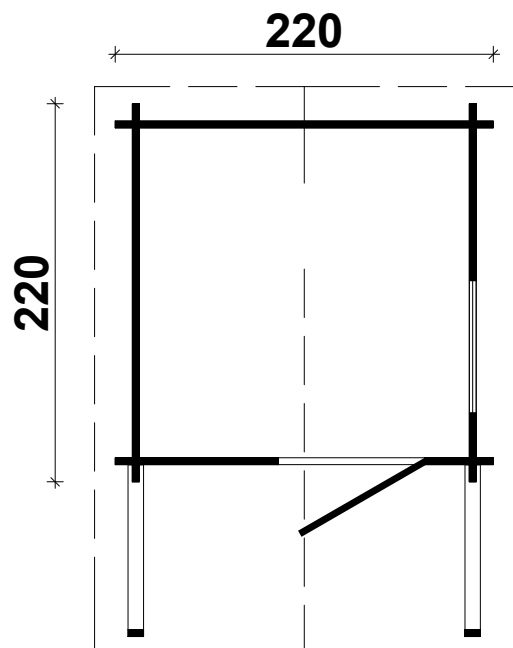

# Montageanleitung WOODTEX - Saunahaus Niklas

Bohlenaußenmaß (B x T): 220 x 220 cm

Wandaußenmaß: 200 x 200 cm

Bohlenstärke: 40 mm

Artikelnr. L5050313

Note: All dimensions are approximate ! / Achtung : Alle angegebenen Maße sind ca. - Maße !

# Sauna Niklas 40 mm / 220 x 220 cm

# Sauna Niklas 40 mm / 220 x 220 cm - A; B

# Sauna Niklas 40 mm / 220 x 220 cm - 1; 2