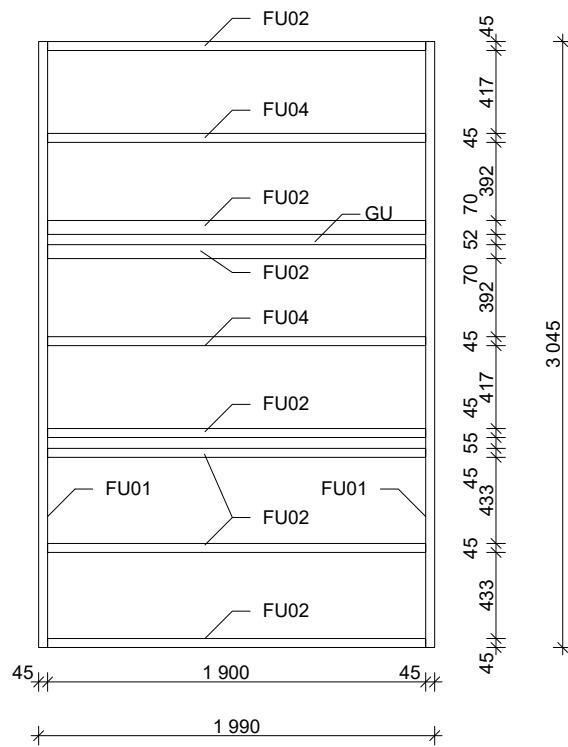

# Montageanleitung WOODTEX - Saunahaus Niklas

Bohlenaußenmaß (B x T): 220 x 220 cm

Wandaußenmaß: 200 x 200 cm

Bohlenstärke: 40 mm

Artikelnr. L5050313

Note: All dimensions are approximate ! / Achtung : Alle angegebenen Maße sind ca. - Maße !

# Sauna Niklas 40 mm / 220 x 220 cm - A; B

# Sauna Niklas 40 mm / 220 x 220 cm

Nr		 mm	 mm	 x
001			2200	2
002			2200	44
003			950	17
004			400	26
005			1030	9
006			2500	2
007			--	--
008			--	--
009			--	--
010			--	--
011			--	--
012			--	--
V01				2200