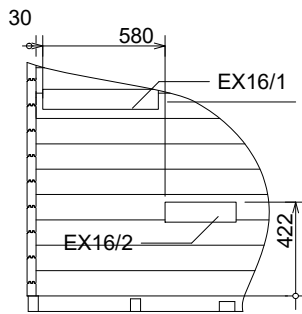

# Montageanleitung WOODTEX - Saunahaus Niklas

Bohlenaußenmaß (B x T): 220 x 220 cm

Wandaußenmaß: 200 x 200 cm

Bohlenstärke: 40 mm

Artikelnr. L5050313

Note: All dimensions are approximate ! / Achtung : Alle angegebenen Maße sind ca. - Maße !

# Sauna Niklas 40 mm / 220 x 220 cm - A; B

# Sauna Niklas 40 mm / 220 x 220 cm - 1; 2

# Sauna Niklas 40 mm / 220 x 220 cm

Nr		 mm	 mm	 x
001			2200	2
002			2200	44
003			950	17
004			400	26
005			1030	9
006			2500	2
007			--	--
008			--	--
009			--	--
010			--	--
011			--	--
012			--	--
V01				2200