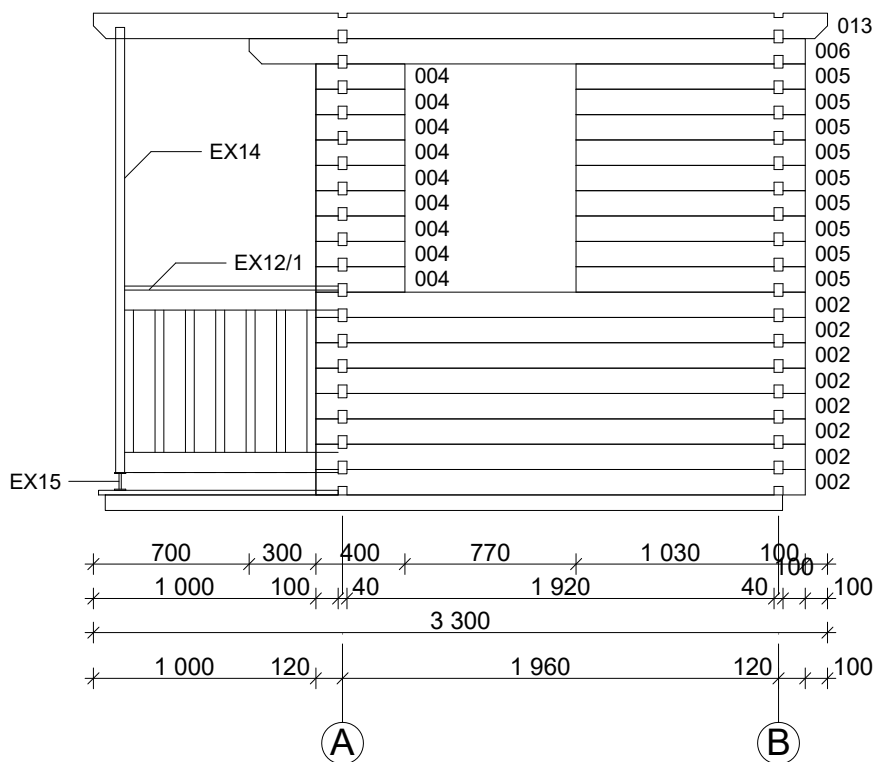

# Montageanleitung WOODTEX - Saunahaus Niklas

Bohlenaußenmaß (B x T): 220 x 220 cm

Wandaußenmaß: 200 x 200 cm

Bohlenstärke: 40 mm

Artikelnr. L5050313

Note: All dimensions are approximate ! / Achtung : Alle angegebenen Maße sind ca. - Maße !

# Sauna Niklas 40 mm / 220 x 220 cm

# Sauna Niklas 40 mm / 220 x 220 cm - A; B

# Sauna Niklas 40 mm / 220 x 220 cm - 1; 2