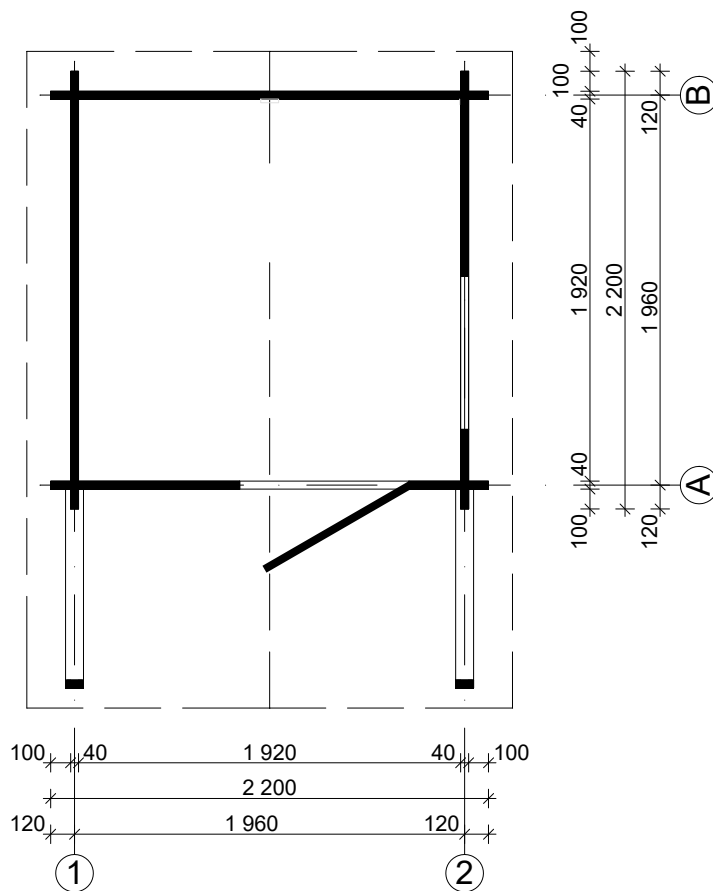

# Montageanleitung WOODTEX - Saunahaus Niklas

Bohlenaußenmaß (B x T): 220 x 220 cm

Wandaußenmaß: 200 x 200 cm

Bohlenstärke: 40 mm

Artikelnr. L5050313

Note: All dimensions are approximate ! / Achtung : Alle angegebenen Maße sind ca. - Maße !

# Sauna Niklas 40 mm / 220 x 220 cm

# Sauna Niklas 40 mm / 220 x 220 cm - A; B

# Sauna Niklas 40 mm / 220 x 220 cm - 1; 2