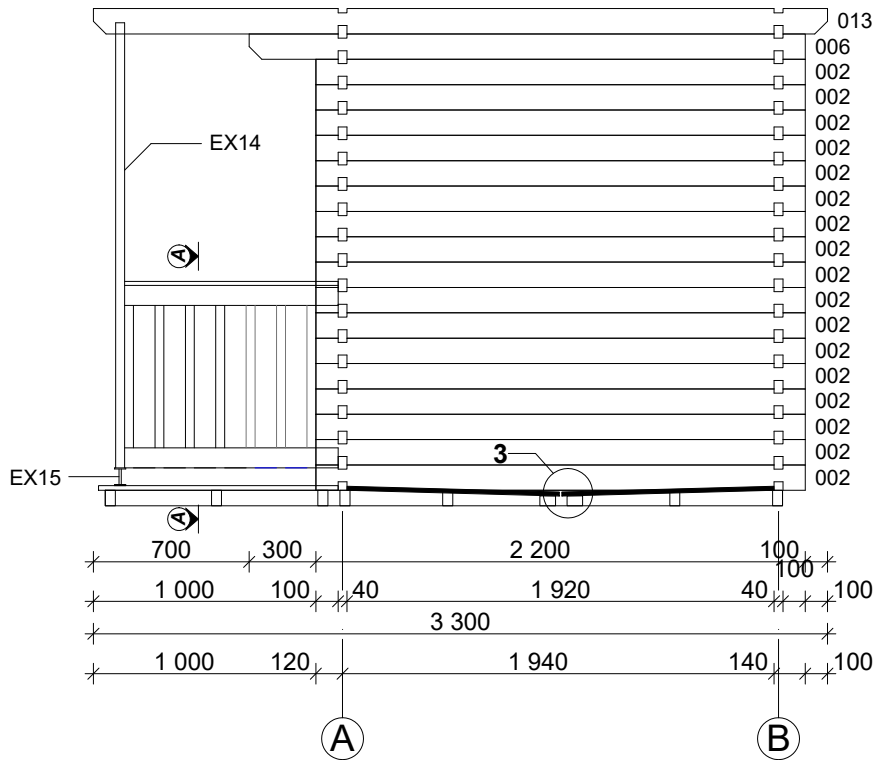

# Montageanleitung WOODTEX - Saunahaus Niklas

Bohlenaußenmaß (B x T): 220 x 220 cm

Wandaußenmaß: 200 x 200 cm

Bohlenstärke: 40 mm

Artikelnr. L5050313

Note: All dimensions are approximate ! / Achtung : Alle angegebenen Maße sind ca. - Maße !

# Sauna Niklas 40 mm / 220 x 220 cm

# Sauna Niklas 40 mm / 220 x 220 cm - A; B

# Sauna Niklas 40 mm / 220 x 220 cm - 1; 2