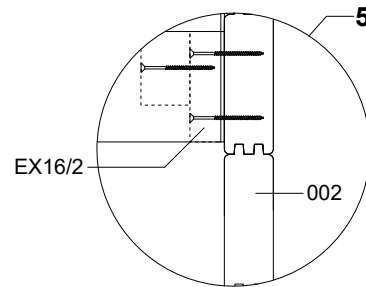

Sauna Niklas 40 mm / 220 x 220 cm

Sauna set

Sauna Niklas 40 mm / 220 x 220 cm

Nr		mm	mm	x	
001			2200	2	
002			2200	44	
003			950	17	
004			400	26	
005			1030	9	
006			2500	2	
007			--	--	
008			--	--	
009			--	--	
010			--	--	
011			--	--	
012			--	--	
V01				2200	2