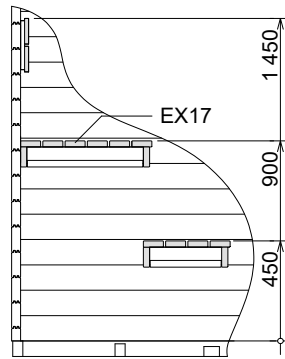

Sauna Niklas 40 mm / 220 x 220 cm

Sauna set

Sauna Niklas 40 mm / 220 x 220 cm

Nr		mm	mm	x	
001			2200	2	
002			2200	44	
003			950	17	
004			400	26	
005			1030	9	
006			2500	2	
007			--	--	
008			--	--	
009			--	--	
010			--	--	
011			--	--	
012			--	--	
V01				2200	2