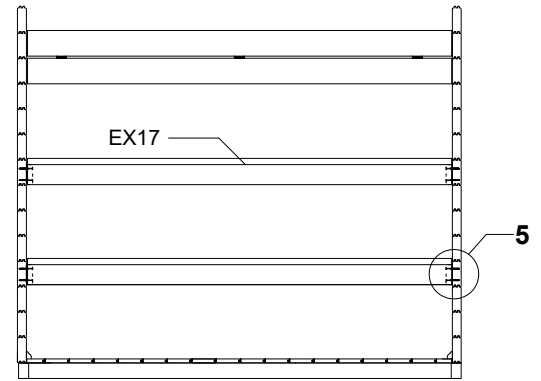

Sauna Niklas 40 mm / 220 x 220 cm

Sauna set

Sauna Niklas 40 mm / 220 x 220 cm

Nr		mm	mm	x	
001			2200	2	
002			2200	44	
003			950	17	
004			400	26	
005			1030	9	
006			2500	2	
007			--	--	
008			--	--	
009			--	--	
010			--	--	
011			--	--	
012			--	--	
V01				2200	2