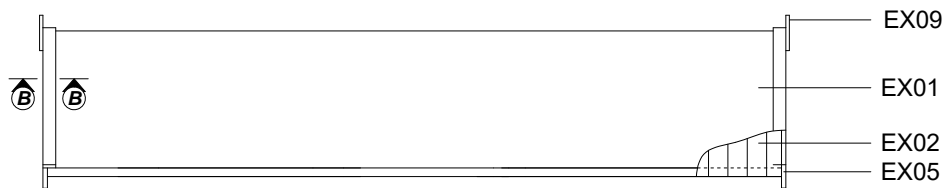

Sauna Niklas 40 mm / 220 x 220 cm - 1; 2