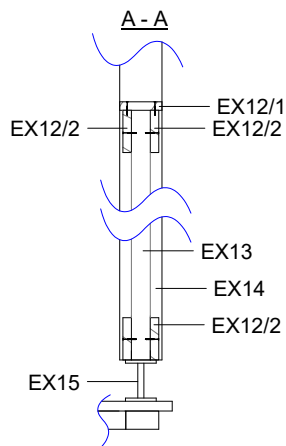

# Montageanleitung WOODTEX - Saunahaus Niklas

Bohlenaußenmaß (B x T): 220 x 220 cm

Wandaußenmaß: 200 x 200 cm

Bohlenstärke: 40 mm

Artikelnr. L5050313

Note: All dimensions are approximate ! / Achtung : Alle angegebenen Maße sind ca. - Maße !

# Sauna Niklas 40 mm / 220 x 220 cm - A; B

# Sauna Niklas 40 mm / 220 x 220 cm

Nr		 mm	 mm	 x
001			2200	2
002			2200	44
003			950	17
004			400	26
005			1030	9
006			2500	2
007			--	--
008			--	--
009			--	--
010			--	--
011			--	--
012			--	--
V01				2200

# Sauna Niklas 40 mm / 220 x 220 cm

Nr		 mm	 mm	 x
<b>EX17</b>	Sauna set 		1910	1
<b>EX18</b>	Screws / Schrauben 4,0 x 40 ;4,0 x 50 ; 5,0 x 70 ; 5,0 x 100		80/450/40/30	
<b>EX19</b>	Nails / Nägel 1,4 x 35		50	
<b>EX20</b>	Roofing felt nails / Dachpappnägel 3,0 x 15		--	
<b>EX21</b>	M 8 x 70, Nut , Washer / Schloßschrauben Mutter, Scheibe			12
<b>EX22</b>	Door / Einzeltür 840 x 1890 mm / 40 mm tempered Bronz / vorgespanntem / R			1
<b>EX23</b>	Sauna door / Saunatür 690 x 1955 mm (28 mm LP), Pr. / 40 mm - R			--
<b>EX24</b>	Window / Einzelfenster 765 x 990 mm - 40 mm tempered / vorgespanntem / Bronz			1
<b>EX25</b>	Hit block / Schlaghölzer	70x114		