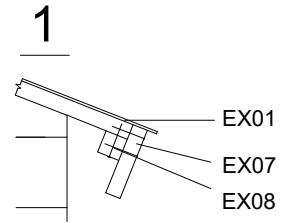

# Montageanleitung WOODTEX - Saunahaus Niklas

Bohlenaußenmaß (B x T): 220 x 220 cm

Wandaußenmaß: 200 x 200 cm

Bohlenstärke: 40 mm

Artikelnr. L5050313

Note: All dimensions are approximate ! / Achtung : Alle angegebenen Maße sind ca. - Maße !

# Sauna Niklas 40 mm / 220 x 220 cm - A; B