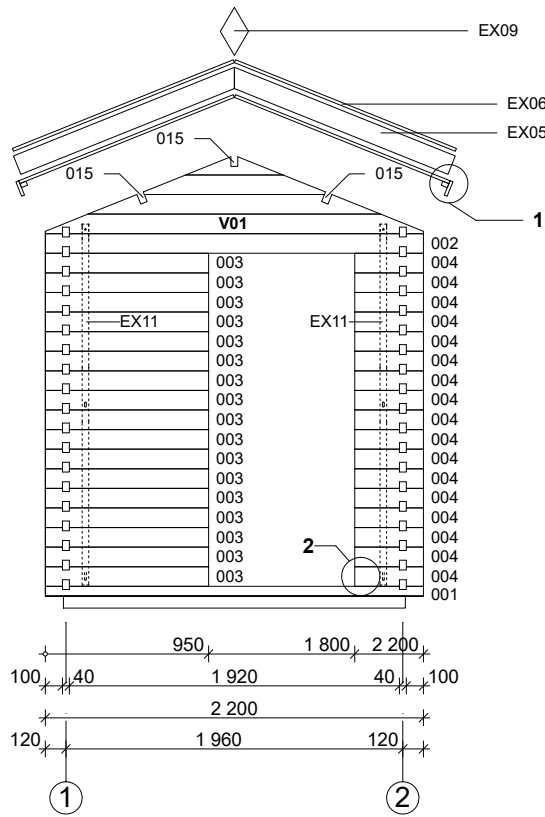

# Montageanleitung WOODTEX - Saunahaus Niklas

Bohlenaußenmaß (B x T): 220 x 220 cm

Wandaußenmaß: 200 x 200 cm

Bohlenstärke: 40 mm

Artikelnr. L5050313

Note: All dimensions are approximate ! / Achtung : Alle angegebenen Maße sind ca. - Maße !

# Sauna Niklas 40 mm / 220 x 220 cm - A; B

# Sauna Niklas 40 mm / 220 x 220 cm - 1; 2