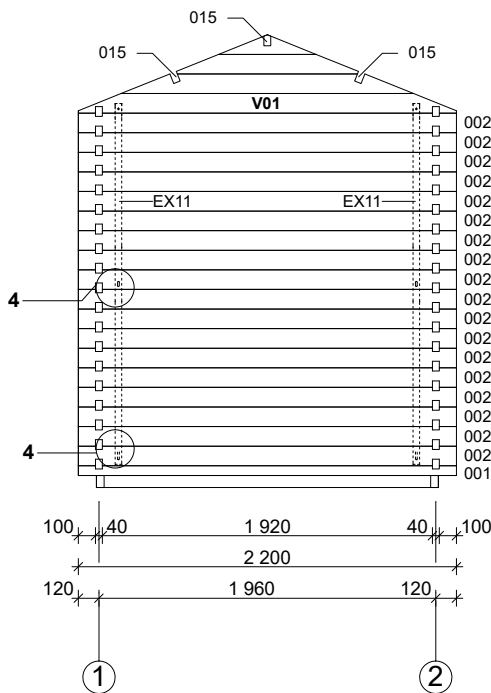

# Montageanleitung WOODTEX - Saunahaus Niklas

Bohlenaußenmaß (B x T): 220 x 220 cm

Wandaußenmaß: 200 x 200 cm

Bohlenstärke: 40 mm

Artikelnr. L5050313

Note: All dimensions are approximate ! / Achtung : Alle angegebenen Maße sind ca. - Maße !

# Sauna Niklas 40 mm / 220 x 220 cm - A; B

# Sauna Niklas 40 mm / 220 x 220 cm - 1; 2

# Sauna Niklas 40 mm / 220 x 220 cm

Nr		 mm	 mm	 x
001			2200	2
002			2200	44
003			950	17
004			400	26
005			1030	9
006			2500	2
007			--	--
008			--	--
009			--	--
010			--	--
011			--	--
012			--	--
V01				2200