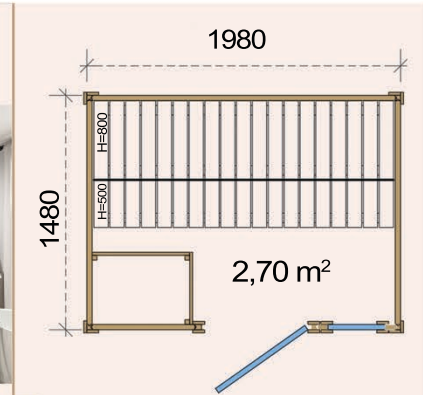

# ORANGE

A

A 4k198x148L1

34mm

1980x1480

2110

2160

0

0°/2,66m<sup>2</sup>

Insulated

—

690 x 1900

530 x 1890

2200 x 1200 x 650

343 kg.