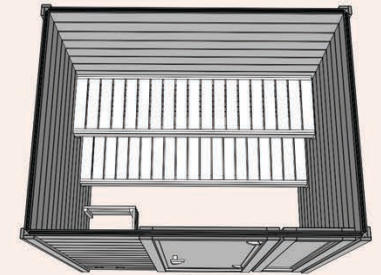

# ORANGE

A

A 4k198x148L1

34mm

1980x1480

2110

2160

0

0°/2,66m<sup>2</sup>

Insulated

—

690 x 1900

530 x 1890

2200 x 1200 x 650

343 kg.