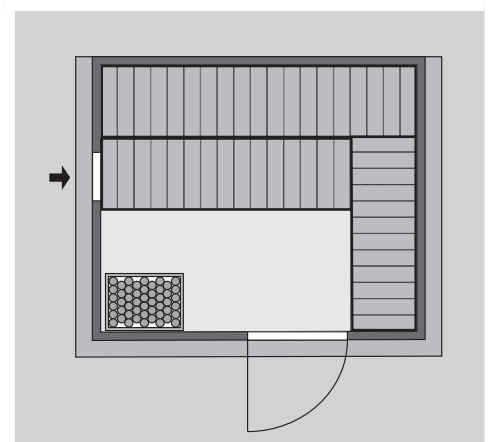

- 1 Dachkranz
- 1 LED-Strahlerset

10 cm Wand- und Deckenabstand beim Aufbau einhalten!
Aufbau mit und ohne Dachkranz möglich.
Spiegelbar!

Weiteres Zubehör finden Sie unter der Rubrik **Zubehör**.

Beachten Sie bitte die **Übersicht Zubehör**

Außenmaß	B 236 × T 184 × H 209 cm
Außenmaß (inkl Dachkranz)	B 264 × T 198 × H 212 cm
Innenmaß	B 225 × T 173 × H 198 cm
Umbauter Raum	7,7 m ³
Außenmaß Türflügel	B 65,6 × T 0,8 × H 175 cm
Durchgangsmaß	B 64 × H 173 cm
Lichtausschnitt Tür	B 64 × H 173 cm
Ofenschutzgitter	B 60 × T 51 × H 80 cm
Paketmaße Sauna	B 237 × T 126 × H 71 cm / 399 kg
Paketmaße Dachkranz	B 270 × T 23 × H 12 cm / 15,5 kg

Maße Dachkranzmodell

Maße Basismodell

Fenstereinbaupositionen

Ausführung

- Nordische Fichte, naturbelassen

Wand

- Wandelemente, vormontiert
- Werden durch Schrauben und Stecken miteinander verbunden
- 40 mm Massivholz

Dach

- Vormontierte Elemente
- Innen: Mineralwolldämmung mit 42 mm starken Rahmenkonstruktion
- Verkleidung: 12,5 mm Spezial-Softline-Fichte-Profilholz
- Außenseite: Verstärkung mit Platte

Tür

- Bronzierte Ganzglastür mit Massivholz-Türrahmen
- Einscheibensicherheitsglas
- Rechts und links anschlagbar
- Lackierter Türgriff im Karibu-Design
- Türbeschläge mittels Excenter justierbar für optimale Ausrichtung der Glasscheibe
- Magnetverschlusstechnik