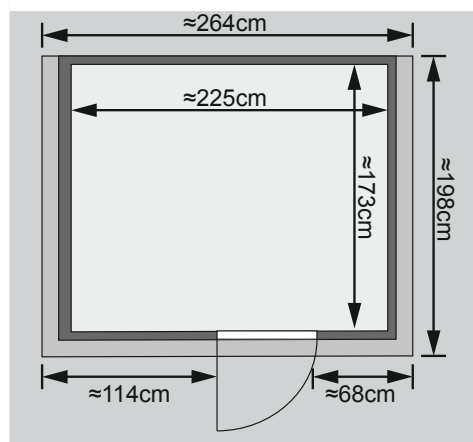

Maße Dachkranzmodell