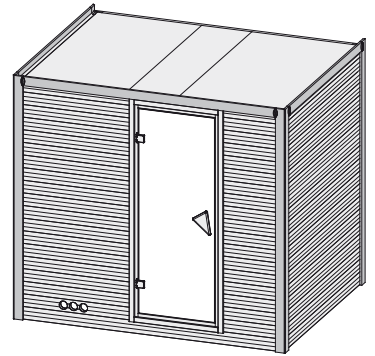

Sonara

40 mm Massivholzsauna

Produktinformation

Lieferumfang

- 1 Satz Saunawände
- 1 Saunadach
- 1 Bronzierte Ganzglastür
- 3 Liegen
- 1 Kopfstütze
- 1 Ofenschutz
- Schrauben und Beschläge

Nur bei Dachkranzmodell

- 1 Dachkranz
- 1 LED-Strahlerset

10 cm Wand- und Deckenabstand beim Aufbau einhalten!
Aufbau mit und ohne Dachkranz möglich.
Spiegelbar!

Weiteres Zubehör finden Sie unter der Rubrik **Zubehör**.

Beachten Sie bitte die **Übersicht Zubehör**

Außenmaß	B 236 × T 184 × H 209 cm
Außenmaß (inkl Dachkranz)	B 264 × T 198 × H 212 cm
Innenmaß	B 225 × T 173 × H 198 cm
Umbauter Raum	7,7 m ³
Außenmaß Türflügel	B 65,6 × T 0,8 × H 175 cm
Durchgangsmaß	B 64 × H 173 cm
Lichtausschnitt Tür	B 64 × H 173 cm
Ofenschutzgitter	B 60 × T 51 × H 80 cm
Paketmaße Sauna	B 237 × T 126 × H 71 cm / 399 kg
Paketmaße Dachkranz	B 270 × T 23 × H 12 cm / 15,5 kg