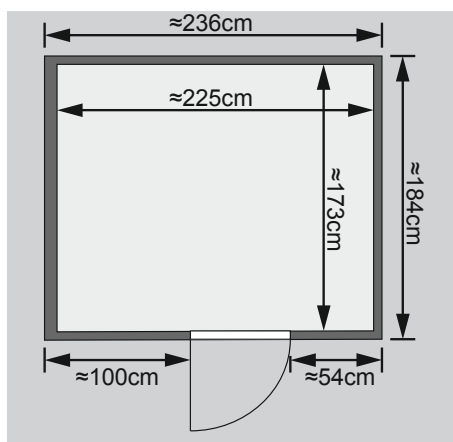

Maße Basismodell