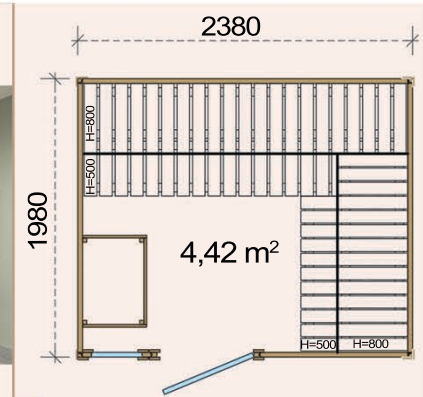

CEDAR

A

A 4k238x198L1

34mm

2380x1980

2110

2160

0

0°/4,37m²

Insulated

—

690 x1900

530x1890

2200 x 1200 x 650

444 kg.