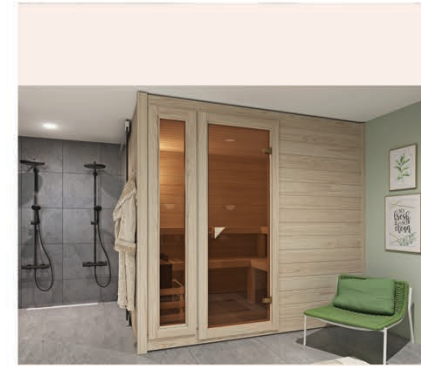

CEDAR

A

A 4k238x198L1

34mm

2380x1980

2110

2160

0

0°/4,37m²

Insulated

—

690 x1900

530x1890

2200 x 1200 x 650

444 kg.