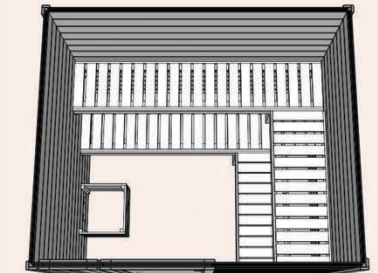

CEDAR

A

A 4k238x198L1

34mm

2380x1980

2110

2160

0

0°/4,37m²

Insulated

—

690 x1900

530x1890

2200 x 1200 x 650

444 kg.