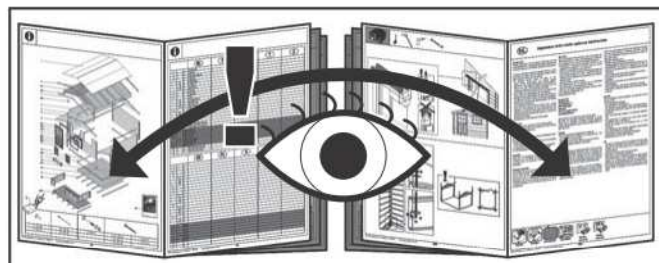

 **18**
mm

PROD.Nr.:

881387 - MALVIN 18 2320 F1R0B0
Art.Nr. G59105866
Ean.Nr. 5999553062021

Hout voor Outdoor Life Products blokhutten en tuinhuizen is vooral afkomstig uit gecertificeerde en goed beheerde bossen.
Wood used for our Outdoor Life Products cabins and garden houses is mostly sourced from certified and well-managed forests.
Das Holz für Outdoor Life Products Blockbohlenhäuser und Gartenhäuser wird größtenteils aus zertifizierten Wäldern bezogen.
Les bois pour chalets et maisons de jardin de Outdoor Life Products proviennent en grande partie de forêts certifiées et gérées durablement.