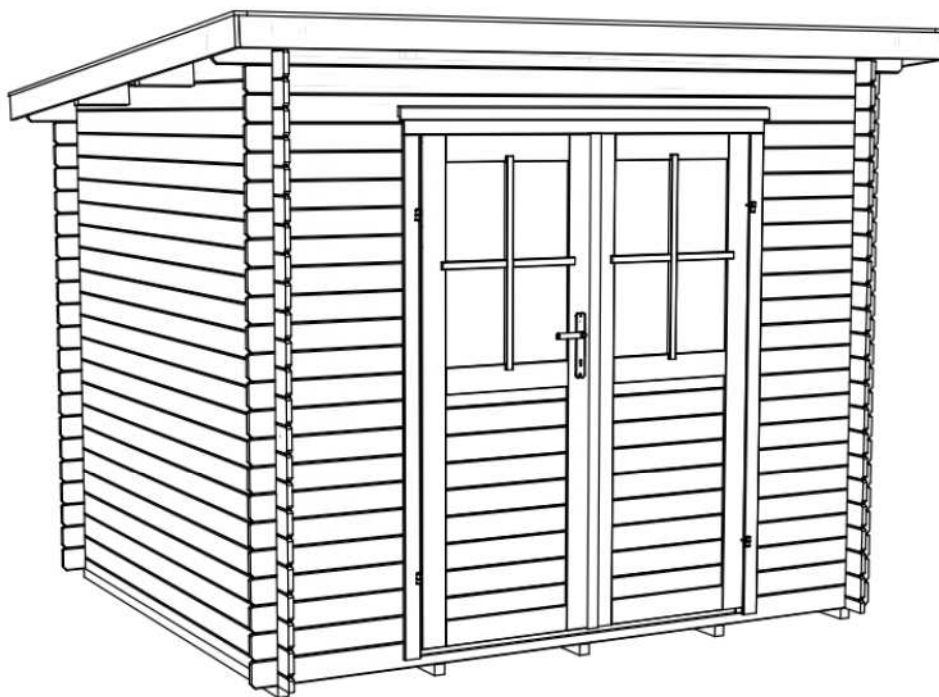

 **18**
mm

PROD.Nr.:

881387 - MALVIN 18 2320 F1R0B0
Art.Nr. G59105866
Ean.Nr. 5999553062021

Hout voor Outdoor Life Products blokhutten en tuinhuizen is vooral afkomstig uit gecertificeerde en goed beheerde bossen.
Wood used for our Outdoor Life Products cabins and garden houses is mostly sourced from certified and well-managed forests.
Das Holz für Outdoor Life Products Blockbohlenhäuser und Gartenhäuser wird größtenteils aus zertifizierten Wäldern bezogen.
Les bois pour chalets et maisons de jardin de Outdoor Life Products proviennent en grande partie de forêts certifiées et gérées durablement.