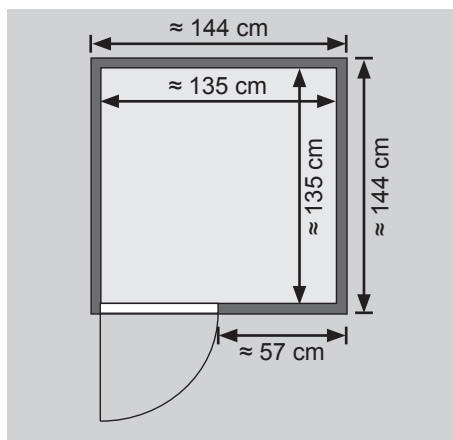

### Nur bei Dachkranzmodell

- 1 Dachkranz
- 1 Halogenstrahler set

10 cm Wand- und Deckenabstand beim Aufbau einhalten!  
 Aufbau mit und ohne Dachkranz möglich.  
 Spiegelbar!

Weiteres Zubehör finden Sie unter der Rubrik **Zubehör**.  
 Beachten Sie bitte die **Übersicht Zubehör**

Außenmaß	B 144 × T 144 × H 200 cm
Außenmaß (inkl Dachkranz)	B 172 × T 158 × H 202 cm
Innenmaß	B 135 × T 135 × H 192 cm
Umbauter Raum	3,5 m <sup>3</sup>
Außenmaß Türflügel	B 65,6 × T 0,8 × H 175 cm
Durchgangsmaß	B 64 × H 173 cm
Lichtausschnitt Tür	B 64 × H 173 cm
Ofenschutzgitter	B 60 × T 51 × H 80 cm
Paketmaße Sauna	B 203 × T 117 × H 66,5 cm / 288,5 kg
Paketmaße Dachkranz	B 230 × T 23 × H 15 cm / 15,5 kg

Maße Dachkranzmodell

Maße Basismodell

Fenstereinbaupositionen

### Liegen

- Vormontiert
- 1 Liege oben ca 55 cm breit
- 1 Liege unten ca 25 cm breit
- Liegeflächen aus Espe-Massivholz
- Front mit Spezial-Espe-Massivholz-Profil
- Bis 250 kg belastbar