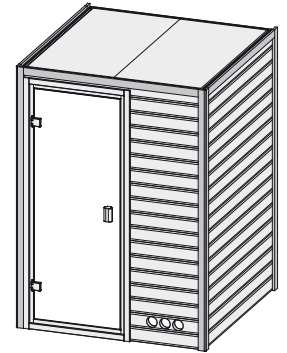

Nadja

38 mm Massivholzsauna

Produktinformation

Lieferumfang

- 1 Satz Saunawandbohlen
- 1 Saunadach
- 1 Bronzierte Ganzglastür
- 2 Liegen
- 1 Ofenschutz
- Schrauben und Beschläge

Nur bei Dachkranzmodell

- 1 Dachkranz
- 1 Halogenstrahler set

10 cm Wand- und Deckenabstand beim Aufbau einhalten!
Aufbau mit und ohne Dachkranz möglich.
Spiegelbar!

Weiteres Zubehör finden Sie unter der Rubrik **Zubehör**.
Beachten Sie bitte die **Übersicht Zubehör**

Außenmaß	B 144 × T 144 × H 200 cm
Außenmaß (inkl Dachkranz)	B 172 × T 158 × H 202 cm
Innenmaß	B 135 × T 135 × H 192 cm
Umbauter Raum	3,5 m³
Außenmaß Türflügel	B 65,6 × T 0,8 × H 175 cm
Durchgangsmaß	B 64 × H 173 cm
Lichtausschnitt Tür	B 64 × H 173 cm
Ofenschutzgitter	B 60 × T 51 × H 80 cm
Paketmaße Sauna	B 203 × T 117 × H 66,5 cm / 288,5 kg
Paketmaße Dachkranz	B 230 × T 23 × H 15 cm / 15,5 kg