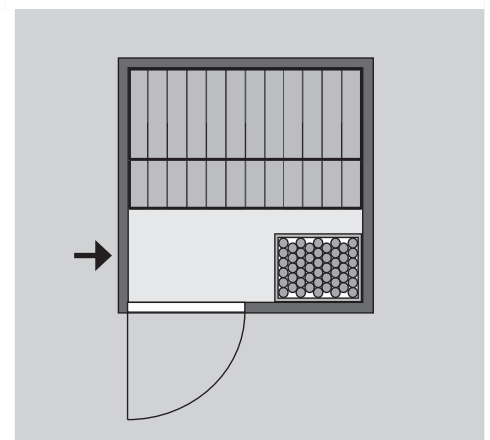

Fenstereinbaupositionen

Ausführung

- Nordische Fichte, naturbelassen

Wand

- Die Bohlen werden aufeinandergesteckt und durch Schrauben mit den aufrechten Eckleisten fixiert.
- 38 mm Massivholz

Dach

- Vormontierte Elemente
- Innen: Mineralwöldämmung mit 42 mm starken Rahmenkonstruktion
- Verkleidung: 12,5 mm Spezial-Softline-Fichte-Profilholz
- Außenseite: Verstärkung mit Platte

Tür

- Bronzierte Ganzglastür mit Massivholz-Türrahmen
- Einscheibensicherheitsglas
- Rechts und links anschlagbar
- Lackierter Türgriff
- Türbeschläge mittels Excenter justierbar für optimale Ausrichtung der Glasscheibe
- Magnetverschlusstechnik

Liegen

- Vormontiert
- 1 Liege oben ca 55 cm breit
- 1 Liege unten ca 25 cm breit
- Liegeflächen aus Espe-Massivholz
- Front mit Spezial-Espe-Massivholz-Profil
- Bis 250 kg belastbar

Ofenschutz

- Nordische Fichte, Massivholz
- Passend für alle Karibu-Öfen

Nur bei Dachkranzmodell Halogenstrahler set

- Zum Einbau im Dachkranz
- Inkl Kabel
- 3 Strahler á 20 Watt
- Strahlerposition im Kranz frei wählbar