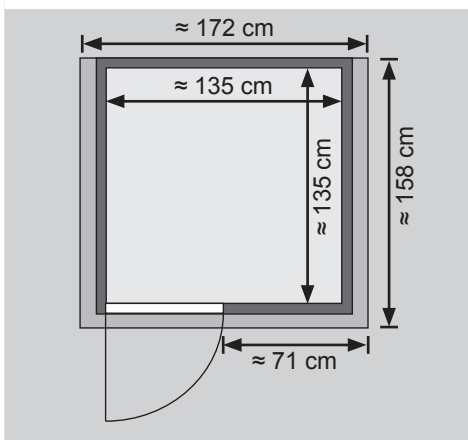

### Nur bei Dachkranzmodell

- 1 Dachkranz
- 1 Halogenstrahler set

10 cm Wand- und Deckenabstand beim Aufbau einhalten!  
 Aufbau mit und ohne Dachkranz möglich.  
 Spiegelbar!

Weiteres Zubehör finden Sie unter der Rubrik **Zubehör**.  
 Beachten Sie bitte die **Übersicht Zubehör**

Außenmaß	B 144 × T 144 × H 200 cm
Außenmaß (inkl Dachkranz)	B 172 × T 158 × H 202 cm
Innenmaß	B 135 × T 135 × H 192 cm
Umbauter Raum	3,5 m <sup>3</sup>
Außenmaß Türflügel	B 65,6 × T 0,8 × H 175 cm
Durchgangsmaß	B 64 × H 173 cm
Lichtausschnitt Tür	B 64 × H 173 cm
Ofenschutzgitter	B 60 × T 51 × H 80 cm
Paketmaße Sauna	B 203 × T 117 × H 66,5 cm / 288,5 kg
Paketmaße Dachkranz	B 230 × T 23 × H 15 cm / 15,5 kg

Maße Dachkranzmodell

Maße Basismodell

Fenstereinbaupositionen

### Liegen

- Vormontiert
- 1 Liege oben ca 55 cm breit
- 1 Liege unten ca 25 cm breit
- Liegeflächen aus Espe-Massivholz
- Front mit Spezial-Espe-Massivholz-Profil
- Bis 250 kg belastbar