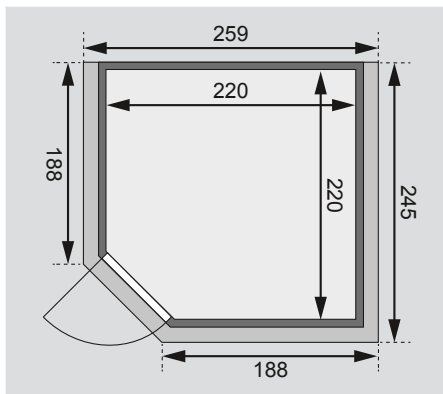

Produktinformation

38 mm Massivholzsauna

Lieferumfang
Wandbohlen
Saunadach
Ofenschutz
3 Liegen
Schrauben und Beschläge

Nur bei Dachkranzmodell
1 Dachkranz
1 LED-Strahler set

| | |
|--------------------------------------|----------------------------------|
| Außenmaße inkl Dachkranz | B 259 × T 245 × H 202 cm |
| Außenmaße | B 231 × T 231 × H 198 cm |
| Innenmaße | B 220 × T 220 × H 192 cm |
| Umbauter Raum | 8,8 m ³ |
| Grundfläche | 4,6 m ² |
| Tür Außenmaße | * |
| Tür Durchgangsmaße | * |
| Tür Lichtausschnitt | * |
| Tür Öffnungsrichtung links | * |
| Tür Öffnungsrichtung rechts | * |
| Tür Ausführung | * |
| Fenster Außenmaße | - |
| Fenster Lichtausschnitt | - |
| Fenster Ausführung | - |
| Liege 1 | B 57 cm |
| Liege 2 | B 57 cm |
| Liege 3 | B 52 cm |
| Liege 4 | - |
| Liegen max. Gewicht | 250 kg |
| Ofenschutz | B 60 × T 51 × H 80 cm |
| Türposition in Front variabel | nein |
| Spiegelbar | nein |
| Paketmaße | L 223 × B 116 × H 69 cm / 412 kg |

Dachkranzmodell (in cm)

Basismodell (in cm)

Fenstereinbaupositionen

Wand

- 38 mm Massivholzbohlen
- Steck-Schraub-System
- 10 cm Wand- und Deckenabstand einhalten!

Saunadach

- Vormontierte Elemente
- 42 mm Rahmenkonstruktion mit Mineralfüllwolle
- Innenseite: 12,5 mm Spezial Softline Profilholz aus Fichte
- Außenseite: Verstärkung mit Platte