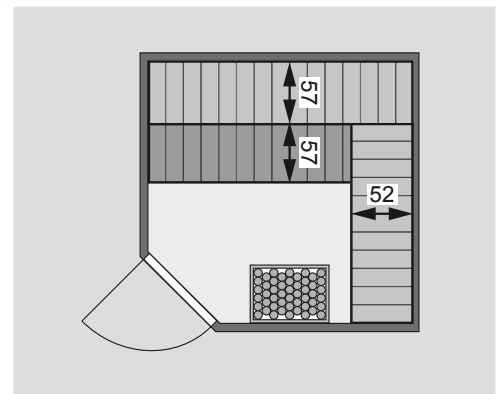

Produktinformation

38 mm Massivholzsauna

Lieferumfang
Wandbohlen
Saunadach
Ofenschutz
3 Liegen
Schrauben und Beschläge

Nur bei Dachkranzmodell
1 Dachkranz
1 LED-Strahler set

| | |
|--------------------------------------|----------------------------------|
| Außenmaße inkl Dachkranz | B 259 × T 245 × H 202 cm |
| Außenmaße | B 231 × T 231 × H 198 cm |
| Innenmaße | B 220 × T 220 × H 192 cm |
| Umbauter Raum | 8,8 m ³ |
| Grundfläche | 4,6 m ² |
| Tür Außenmaße | * |
| Tür Durchgangsmaße | * |
| Tür Lichtausschnitt | * |
| Tür Öffnungsrichtung links | * |
| Tür Öffnungsrichtung rechts | * |
| Tür Ausführung | * |
| Fenster Außenmaße | - |
| Fenster Lichtausschnitt | - |
| Fenster Ausführung | - |
| Liege 1 | B 57 cm |
| Liege 2 | B 57 cm |
| Liege 3 | B 52 cm |
| Liege 4 | - |
| Liegen max. Gewicht | 250 kg |
| Ofenschutz | B 60 × T 51 × H 80 cm |
| Türposition in Front variabel | nein |
| Spiegelbar | nein |
| Paketmaße | L 223 × B 116 × H 69 cm / 412 kg |

Dachkranzmodell (in cm)

Basismodell (in cm)

Fenstereinbaupositionen

Wand

- 38 mm Massivholzbohlen
- Steck-Schraub-System
- 10 cm Wand- und Deckenabstand einhalten!

Saunadach

- Vormontierte Elemente
- 42 mm Rahmenkonstruktion mit Mineralfüllwolle
- Innenseite: 12,5 mm Spezial Softline Profilholz aus Fichte
- Außenseite: Verstärkung mit Platte