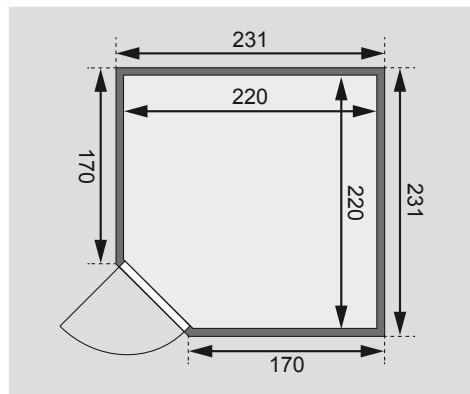

Produktinformation

38 mm Massivholzsauna

Lieferumfang
Wandbohlen
Saunadach
Ofenschutz
3 Liegen
Schrauben und Beschläge

Nur bei Dachkranzmodell
1 Dachkranz
1 LED-Strahler set

| | |
|--------------------------------------|----------------------------------|
| Außenmaße inkl Dachkranz | B 259 × T 245 × H 202 cm |
| Außenmaße | B 231 × T 231 × H 198 cm |
| Innenmaße | B 220 × T 220 × H 192 cm |
| Umbauter Raum | 8,8 m ³ |
| Grundfläche | 4,6 m ² |
| Tür Außenmaße | * |
| Tür Durchgangsmaße | * |
| Tür Lichtausschnitt | * |
| Tür Öffnungsrichtung links | * |
| Tür Öffnungsrichtung rechts | * |
| Tür Ausführung | * |
| Fenster Außenmaße | - |
| Fenster Lichtausschnitt | - |
| Fenster Ausführung | - |
| Liege 1 | B 57 cm |
| Liege 2 | B 57 cm |
| Liege 3 | B 52 cm |
| Liege 4 | - |
| Liegen max. Gewicht | 250 kg |
| Ofenschutz | B 60 × T 51 × H 80 cm |
| Türposition in Front variabel | nein |
| Spiegelbar | nein |
| Paketmaße | L 223 × B 116 × H 69 cm / 412 kg |

Dachkranzmodell (in cm)

Basismodell (in cm)

Fenstereinbaupositionen

Wand

- 38 mm Massivholzbohlen
- Steck-Schraub-System
- 10 cm Wand- und Deckenabstand einhalten!

Saunadach

- Vormontierte Elemente
- 42 mm Rahmenkonstruktion mit Mineralfüllwolle
- Innenseite: 12,5 mm Spezial Softline Profilholz aus Fichte
- Außenseite: Verstärkung mit Platte