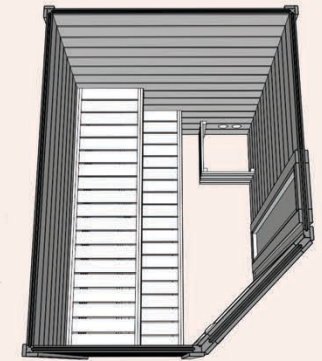

BERGAMOTv2

A

A 5k148x198L1v2

34mm

1480x1980

2110

2160

0

0°/2,51m²

Insulated

—

690 x 1900

530 x 1890

2200 x 1200 x 650

326 kg.