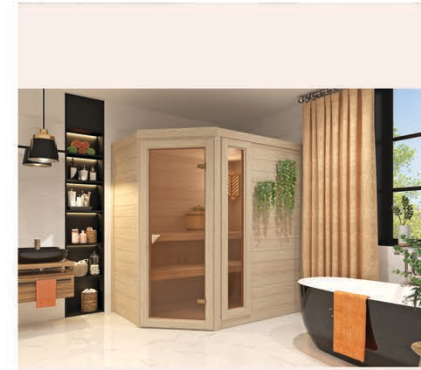

BERGAMOTv2

A

A 5k148x198L1v2

34mm

1480x1980

2110

2160

0

0°/2,51m²

Insulated

—

690 x 1900

530 x 1890

2200 x 1200 x 650

326 kg.