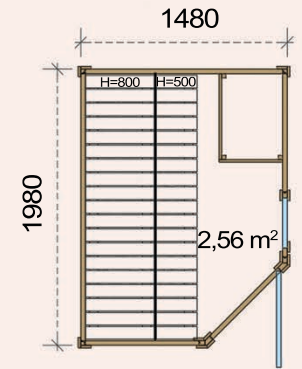

BERGAMOTv2

A

A 5k148x198L1v2

34mm

1480x1980

2110

2160

0

0°/2,51m²

Insulated

—

690 x 1900

530 x 1890

2200 x 1200 x 650

326 kg.