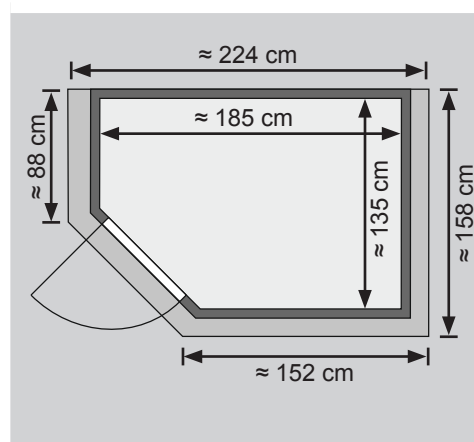

Maße Dachkranzmodell

Maße Basismodell

Fenstereinbaupositionen

Ausführung

- Nordische Fichte, naturbelassen

Wand

- Die Bohlen werden aufeinandergesteckt und durch Schrauben mit den aufrechten Eckleisten fixiert.
- 38 mm Massivholz

Dach

- Vormontierte Elemente
- Innen: Mineralwolldämmung mit 42 mm starken Rahmenkonstruktion
- Verkleidung: 12,5 mm Spezial-Softline-Fichte-Profilholz
- Außenseite: Verstärkung mit Platte

Tür

- Bronzierte Ganzglastür mit Massivholz-Türrahmen
- Einscheibensicherheitsglas
- Rechts und links anschlagbar
- Lackierter Türgriff
- Türbeschläge mittels Excenter justierbar für optimale Ausrichtung der Glasscheibe
- Magnetverschlusstechnik

Liegen

- Vormontiert
- 1 Liege oben ca 57 cm breit
- 1 Liege unten ca 25 cm breit
- Liegeflächen aus Espe-Massivholz
- Front mit Spezial-Espe-Massivholz-Profil
- Bis 250 kg belastbar

Ofenschutz

- Nordische Fichte, Massivholz
- Passend für alle Karibu-Öfen

Nur bei Dachkranzmodell Halogenstrahler set

- Zum Einbau im Dachkranz
- Inkl Kabel
- 3 Strahler á 20 Watt
- Strahlerposition im Kranz frei wählbar