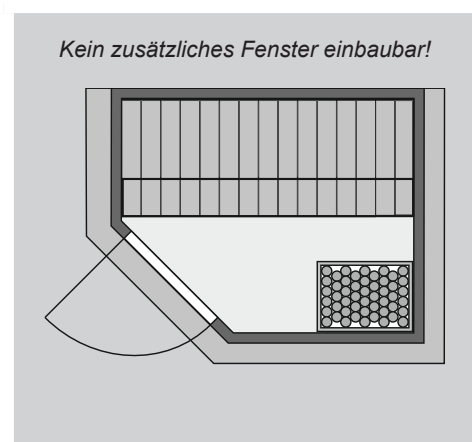

Maße Dachkranzmodell

Maße Basismodell

Fenstereinbaupositionen

Ausführung

- Nordische Fichte, naturbelassen

Wand

- Die Bohlen werden aufeinandergesteckt und durch Schrauben mit den aufrechten Eckleisten fixiert.
- 38 mm Massivholz

Dach

- Vormontierte Elemente
- Innen: Mineralwolldämmung mit 42 mm starken Rahmenkonstruktion
- Verkleidung: 12,5 mm Spezial-Softline-Fichte-Profilholz
- Außenseite: Verstärkung mit Platte

Tür

- Bronzierte Ganzglastür mit Massivholz-Türrahmen
- Einscheibensicherheitsglas
- Rechts und links anschlagbar
- Lackierter Türgriff
- Türbeschläge mittels Excenter justierbar für optimale Ausrichtung der Glasscheibe
- Magnetverschlusstechnik

Liegen

- Vormontiert
- 1 Liege oben ca 57 cm breit
- 1 Liege unten ca 25 cm breit
- Liegeflächen aus Espe-Massivholz
- Front mit Spezial-Espe-Massivholz-Profil
- Bis 250 kg belastbar

Ofenschutz

- Nordische Fichte, Massivholz
- Passend für alle Karibu-Öfen

Nur bei Dachkranzmodell Halogenstrahler set

- Zum Einbau im Dachkranz
- Inkl Kabel
- 3 Strahler á 20 Watt
- Strahlerposition im Kranz frei wählbar