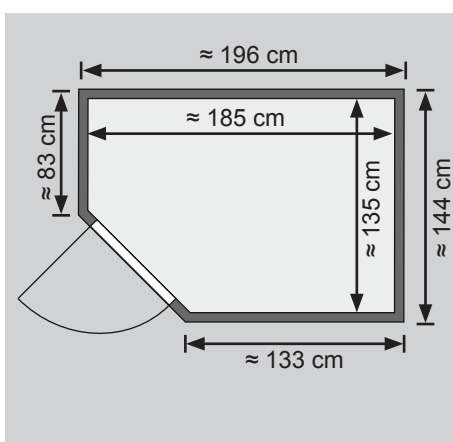

Maße Dachkranzmodell

Maße Basismodell

Fenstereinbaupositionen

Ausführung

- Nordische Fichte, naturbelassen

Wand

- Die Bohlen werden aufeinandergesteckt und durch Schrauben mit den aufrechten Eckleisten fixiert.
- 38 mm Massivholz

Dach

- Vormontierte Elemente
- Innen: Mineralwolldämmung mit 42 mm starken Rahmenkonstruktion
- Verkleidung: 12,5 mm Spezial-Softline-Fichte-Profilholz
- Außenseite: Verstärkung mit Platte

Tür

- Bronzierte Ganzglastür mit Massivholz-Türrahmen
- Einscheibensicherheitsglas
- Rechts und links anschlagbar
- Lackierter Türgriff
- Türbeschläge mittels Excenter justierbar für optimale Ausrichtung der Glasscheibe
- Magnetverschlusstechnik

Liegen

- Vormontiert
- 1 Liege oben ca 57 cm breit
- 1 Liege unten ca 25 cm breit
- Liegeflächen aus Espe-Massivholz
- Front mit Spezial-Espe-Massivholz-Profil
- Bis 250 kg belastbar

Ofenschutz

- Nordische Fichte, Massivholz
- Passend für alle Karibu-Öfen

Nur bei Dachkranzmodell Halogenstrahler set

- Zum Einbau im Dachkranz
- Inkl Kabel
- 3 Strahler á 20 Watt
- Strahlerposition im Kranz frei wählbar