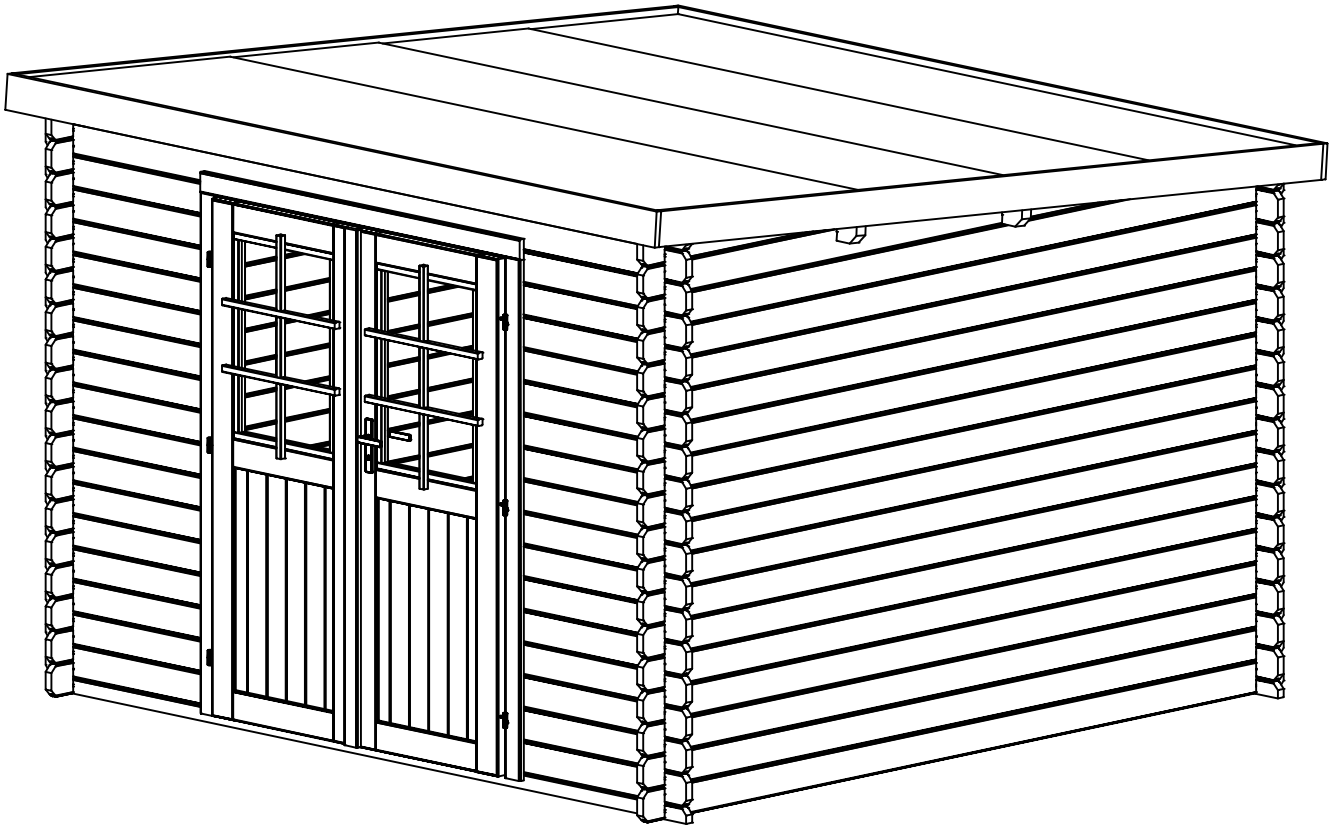

CA 2975
2.98 x 2.98 m, 28mm

LIST OF ALL PARTS

Pos.	Quantity	Dimension, mm			Details	
		A	B	C		
1	x 2	2980	55	28		
2	x 16+1	2980	110	28		
2a	x 32+1	2980	110	28		
3	x 32	730	110	28		
4a	x 1	1594	102	87		
4b	x 2	1775	82	87		
5	x 2	2980	110	28		
6	x 2	2980	110	28		
7	x 2	892	110	28		
8	x 2	783	62	28		
9	x 2	2980	140	44		
10	x 2	1980	37	16		
10a	x 2	1830	37	16		
11	x17(+2)	3090	88	18		
11a	x17(+2)	1845	88	18		
11b	x17(+2)	1245	88	18		

LIST OF ALL PARTS

Pos.	Quantity	Dimension, mm			Details
		A	B	C	
12	x 1	10m	1m		
12a	x 1	3,3m	0,5m		
13	x 4	1490	37	37	 
14	x 2	3020	90	19	 
15	x 2	3090	90	19	
16	x 1	1730	60	19	 
17	x 2	750	22	22	 
18	x 4	585	22	22	
19	x 1+1	715	1730	40	

Position	Dimension (mm)	Quantity
2	2980 x 110 x 28	15+1
2a	2980 x 110 x 28	32+1
3	730 x 110 x 28	32

Position	Dimension (mm)	Quantity
2	2980 x 110 x 28	1
4a	1594 x 102 x 87	1
4b	1775 x 82 x 87	2
5	2980 x 110 x 28	2
6	2980 x 110 x 28	2
7	892 x 110 x 28	2
8	783 x 62 x 28	2